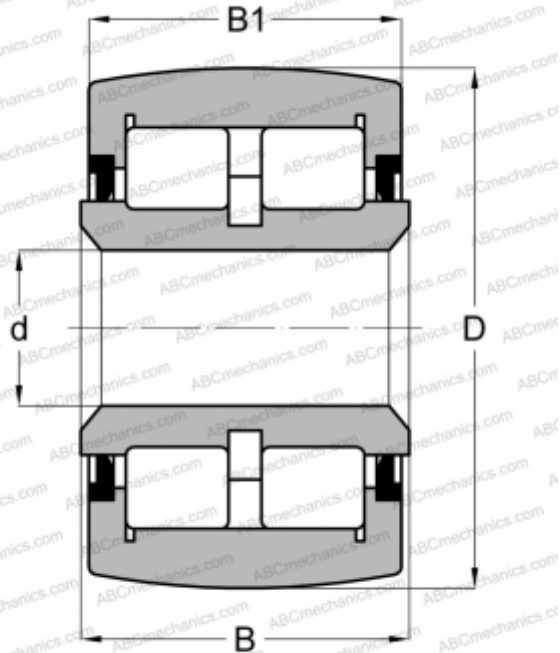

## CRVU 1 5/8 ABC

Опорные ролики

ТИП: Роликоподшипники, Игольчатые опорные ролики, С осевым центрированием, Роликовые, двухрядные, контактные уплотнения с двух сторон, дюймовые

#### РАЗМЕРЫ, ММ

d	11,100
D	41,275
B	23,800
B1	22,225