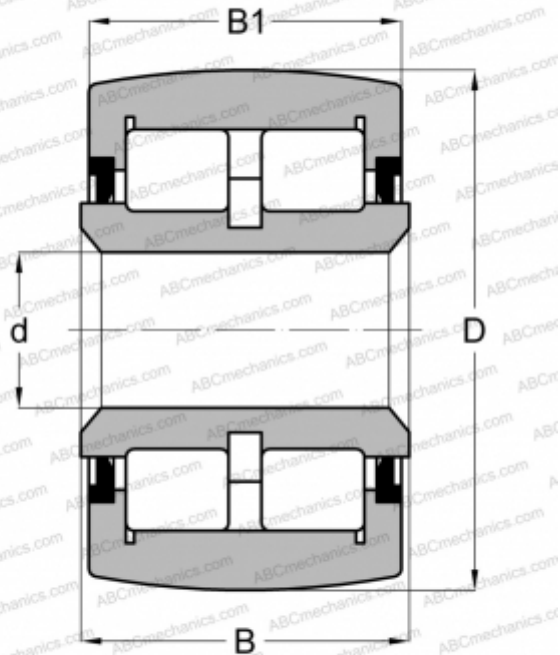

## CRVU 1 3/4 ABC

Опорные ролики

ТИП: Роликоподшипники, Игольчатые опорные ролики, С осевым центрированием, Роликовые, двухрядные, контактные уплотнения с двух сторон, дюймовые

#### РАЗМЕРЫ, ММ

d	12,700
D	44,450
B	26,975
B1	25,400