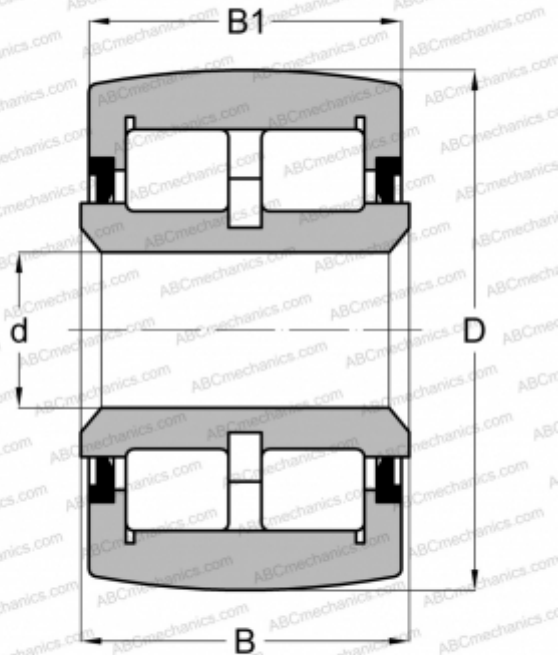

CRVU 2 ABC

Опорные ролики

ТИП: Роликоподшипники, Игольчатые опорные ролики, С осевым центрированием, Роликовые, двухрядные, контактные уплотнения с двух сторон, дюймовые

Технические характеристики

РАЗМЕРЫ, ММ

d	15,875
D	50,800
B	33,325
B1	31,750

МАССА, КГ

0,417

ПРОИЗВОДИТЕЛЬ

[ABC](#)

АНАЛОГИ

CONSOLIDATED

[YCRSCR 32](#)