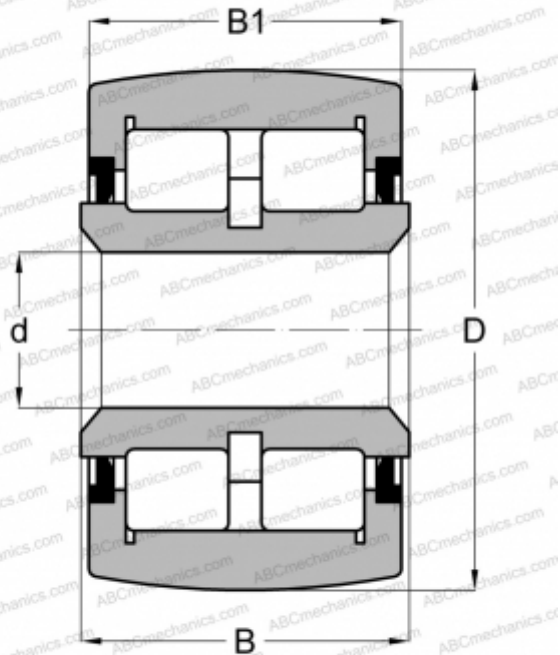

CRVY 2 1/4 ABC

Опорные ролики

ТИП: Роликоподшипники, Игольчатые опорные ролики, С осевым центрированием, Роликовые, двухрядные, контактные уплотнения с двух сторон, дюймовые

Технические характеристики

РАЗМЕРЫ, ММ

d	15,875
D	57,150
B	33,325
B1	31,750

МАССА, КГ

0,544

ПРОИЗВОДИТЕЛЬ

[ABC](#)

АНАЛОГИ

CONSOLIDATED

[YCRSCR 36](#)