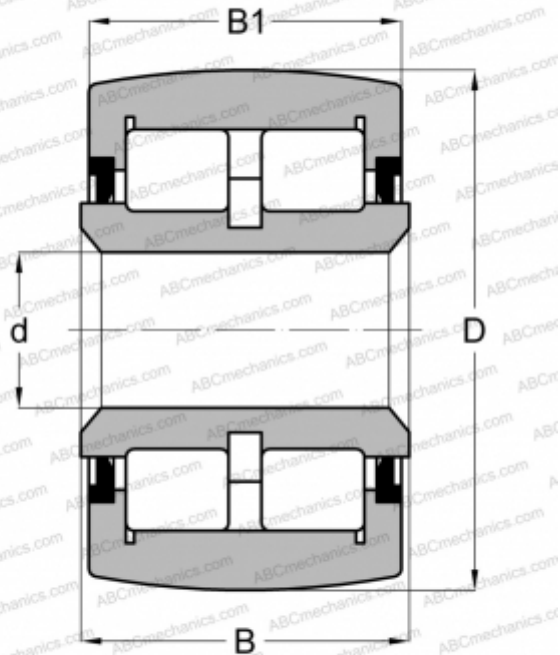

## CRVY 2 1/2 ABC

Опорные ролики

ТИП: Роликоподшипники, Игольчатые опорные ролики, С осевым центрированием, Роликовые, двухрядные, контактные уплотнения с двух сторон, дюймовые

#### РАЗМЕРЫ, ММ

d	19,050
D	63,500
B	39,675
B1	38,100