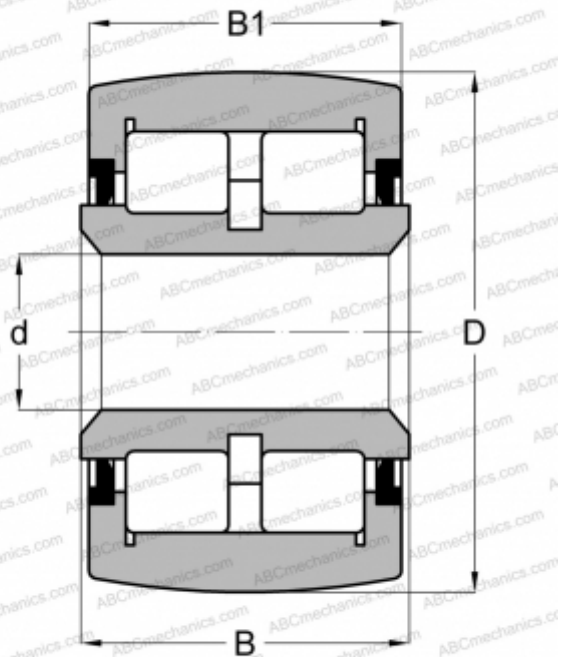

CRVU 2 3/4 ABC

Опорные ролики

ТИП: Роликоподшипники, Игольчатые опорные ролики, С осевым центрированием, Роликовые, двухрядные, контактные уплотнения с двух сторон, дюймовые

Технические характеристики

РАЗМЕРЫ, ММ

| | |
|----|--------|
| d | 19,050 |
| D | 69,850 |
| B | 39,675 |
| B1 | 38,100 |

МАССА, КГ

0,975

ПРОИЗВОДИТЕЛЬ

[ABC](#)

АНАЛОГИ

CONSOLIDATED

[YCRSCR 44](#)