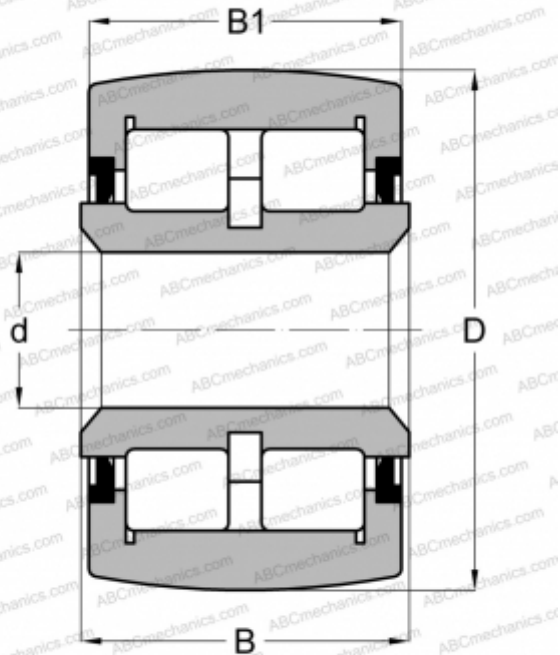

CRVU 3 ABC

Опорные ролики

ТИП: Роликоподшипники, Игольчатые опорные ролики, С осевым центрированием, Роликовые, двухрядные, контактные уплотнения с двух сторон, дюймовые

Технические характеристики

РАЗМЕРЫ, ММ

d	25,400
D	76,200
B	46,025
B1	44,450

МАССА, КГ

1,302

ПРОИЗВОДИТЕЛЬ

[ABC](#)

АНАЛОГИ

CONSOLIDATED

[YCRSCR 48](#)