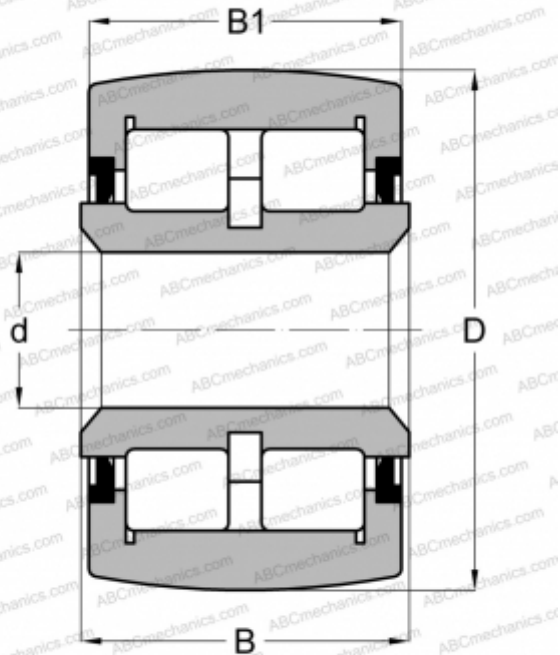

CRVY 3 1/4 ABC

Опорные ролики

ТИП: Роликоподшипники, Игольчатые опорные ролики, С осевым центрированием, Роликовые, двухрядные, контактные уплотнения с двух сторон, дюймовые

Технические характеристики

РАЗМЕРЫ, ММ

d	25,400
D	82,550
B	46,025
B1	44,450

МАССА, КГ

1,556

ПРОИЗВОДИТЕЛЬ

[ABC](#)

АНАЛОГИ

CONSOLIDATED

[YCRSCR 52](#)