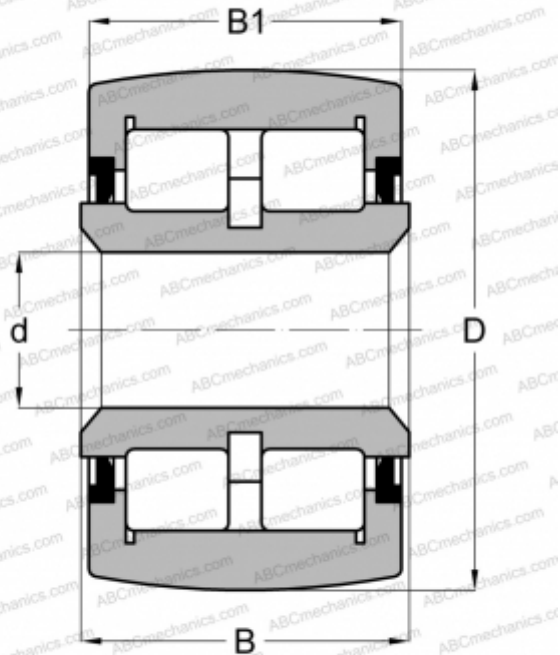

## CRVY 3 1/2 ABC

Опорные ролики

ТИП: Роликоподшипники, Игольчатые опорные ролики, С осевым центрированием, Роликовые, двухрядные, контактные уплотнения с двух сторон, дюймовые

#### РАЗМЕРЫ, ММ

d	28,575
D	88,900
B	52,375
B1	50,800