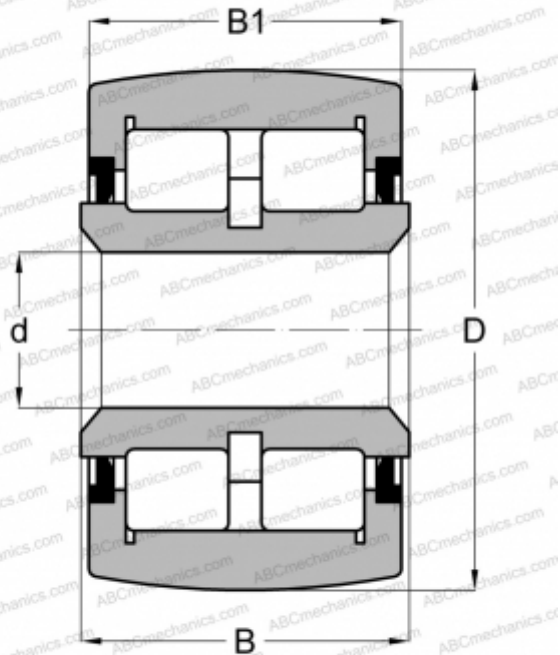

## CRVU 4 ABC

Опорные ролики

ТИП: Роликоподшипники, Игольчатые опорные ролики, С осевым центрированием, Роликовые, двухрядные, контактные уплотнения с двух сторон, дюймовые

#### РАЗМЕРЫ, ММ

d	31,750
D	101,600
B	58,725
B1	57,150