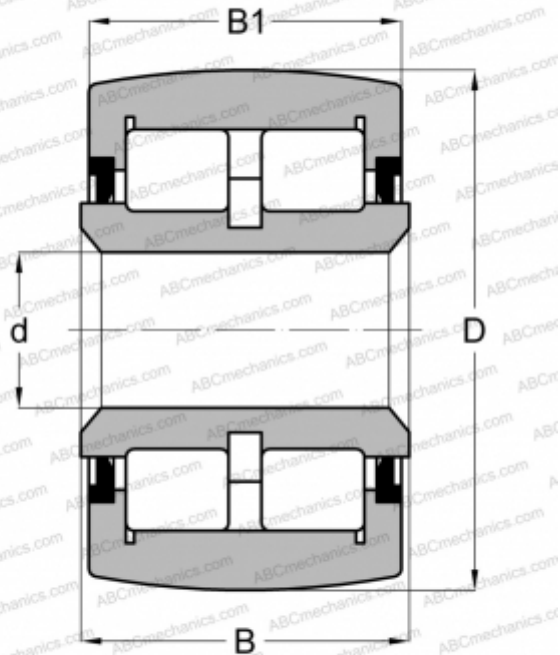

CRVU 6 ABC

Опорные ролики

ТИП: Роликоподшипники, Игольчатые опорные ролики, С осевым центрированием, Роликовые, двухрядные, контактные уплотнения с двух сторон, дюймовые

Технические характеристики

РАЗМЕРЫ, ММ

d	57,150
D	152,400
B	85,725
B1	82,550

МАССА, КГ

9,344

ПРОИЗВОДИТЕЛЬ

[ABC](#)

АНАЛОГИ

CONSOLIDATED

[YCRSCR 96](#)