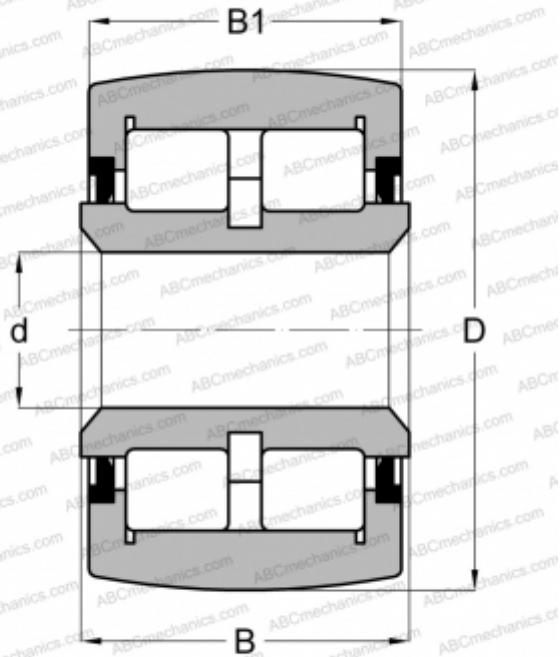

CRVU 7 ABC

Опорные ролики

ТИП: Роликоподшипники, Игольчатые опорные ролики, С осевым центрированием, Роликовые, двухрядные, контактные уплотнения с двух сторон, дюймовые

Технические характеристики

РАЗМЕРЫ, ММ

d	57,785
D	177,800
B	98,425
B1	95,250

МАССА, КГ

14,424

ПРОИЗВОДИТЕЛЬ

[ABC](#)

АНАЛОГИ

CONSOLIDATED

[YCRSCR 112](#)