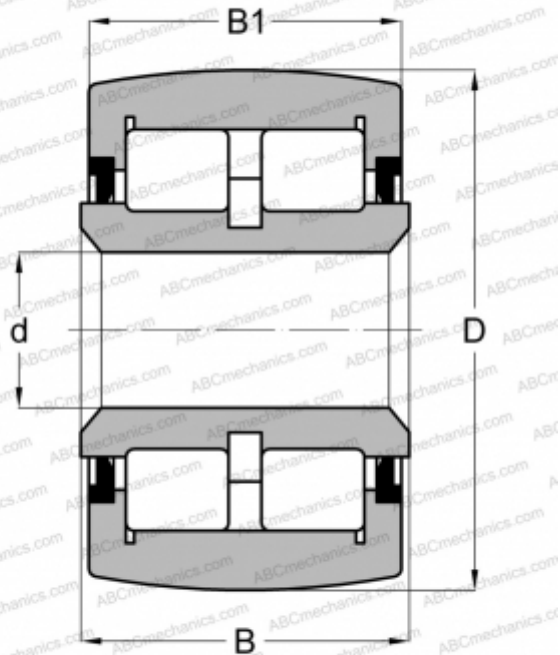

CRVU 8 ABC

Опорные ролики

ТИП: Роликоподшипники, Игольчатые опорные ролики, С осевым центрированием, Роликовые, двухрядные, контактные уплотнения с двух сторон, дюймовые

Технические характеристики

РАЗМЕРЫ, ММ

d	82,550
D	203,200
B	114,300
B1	107,950

МАССА, КГ

21,092

ПРОИЗВОДИТЕЛЬ

[ABC](#)

АНАЛОГИ

CONSOLIDATED

[YCRSCR 128](#)