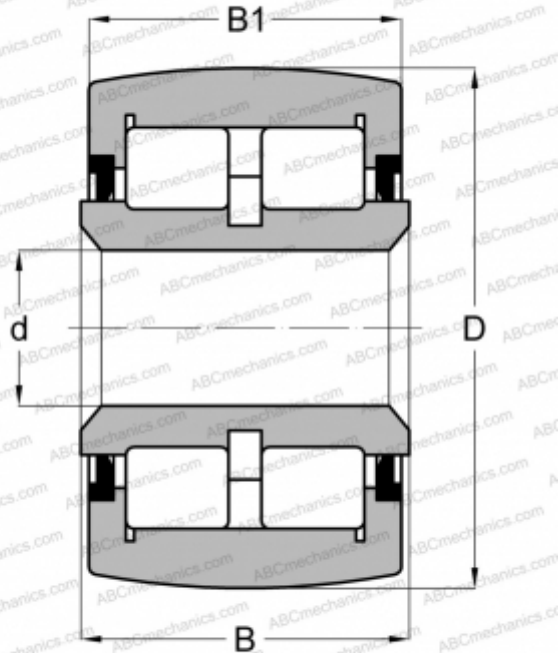

## CRVY 10 ABC

Опорные ролики

ТИП: Роликоподшипники, Игольчатые опорные ролики, С осевым центрированием, Роликовые, двухрядные, контактные уплотнения с двух сторон, дюймовые

#### РАЗМЕРЫ, ММ

d	107,950
D	254,000
B	139,700
B1	133,350