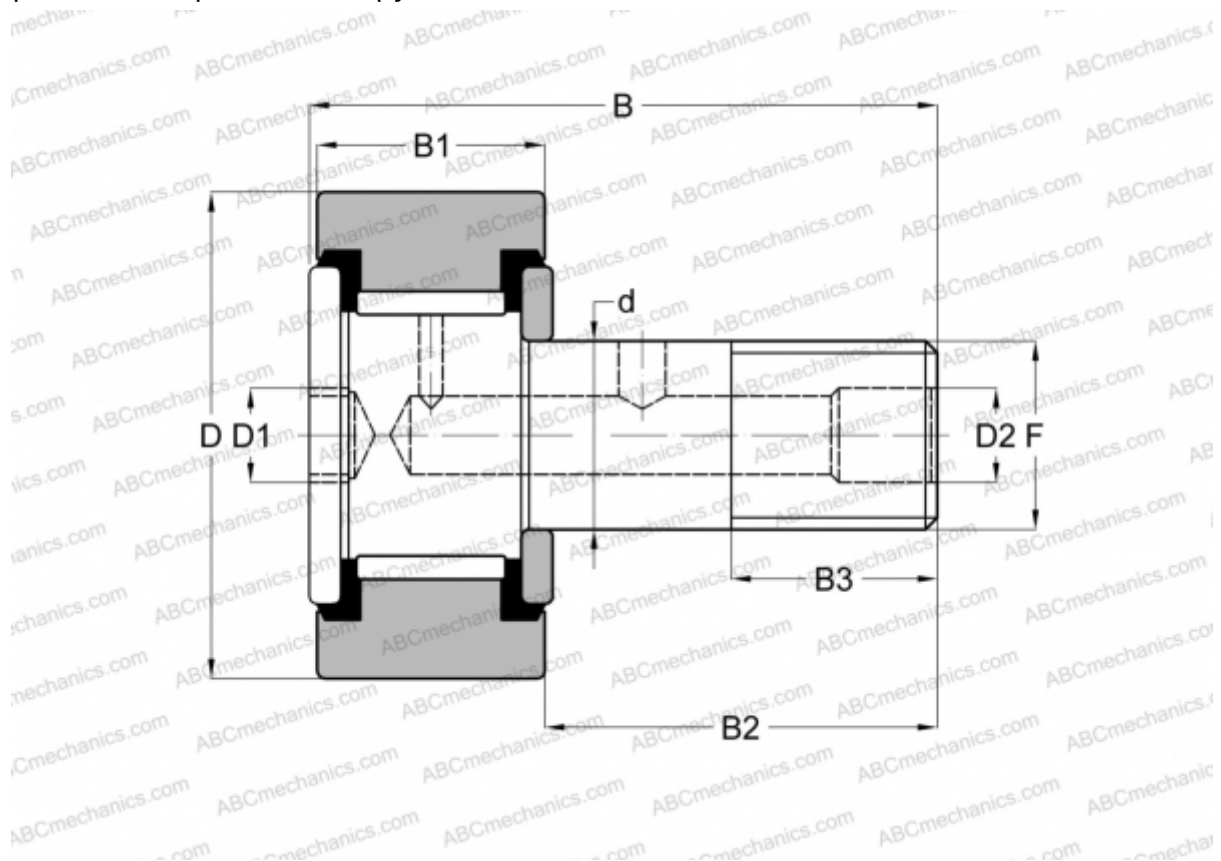

## CF 8-1 PP INA

Опорные ролики с цапфой

ТИП: Роликоподшипники, Опорные ролики с цапфой, Шестигранник, контактные уплотнения с двух сторон, цилиндрическое наружное кольцо, дюймовые

### Технические характеристики

#### РАЗМЕРЫ, ММ

d	4,826
D	12,700
D1	3,175
B	26,193
B1	9,525
B2	15,875
B3	6,350
F	10-32

**МАССА, КГ** 0,014

**ПРОИЗВОДИТЕЛЬ** [INA](#)