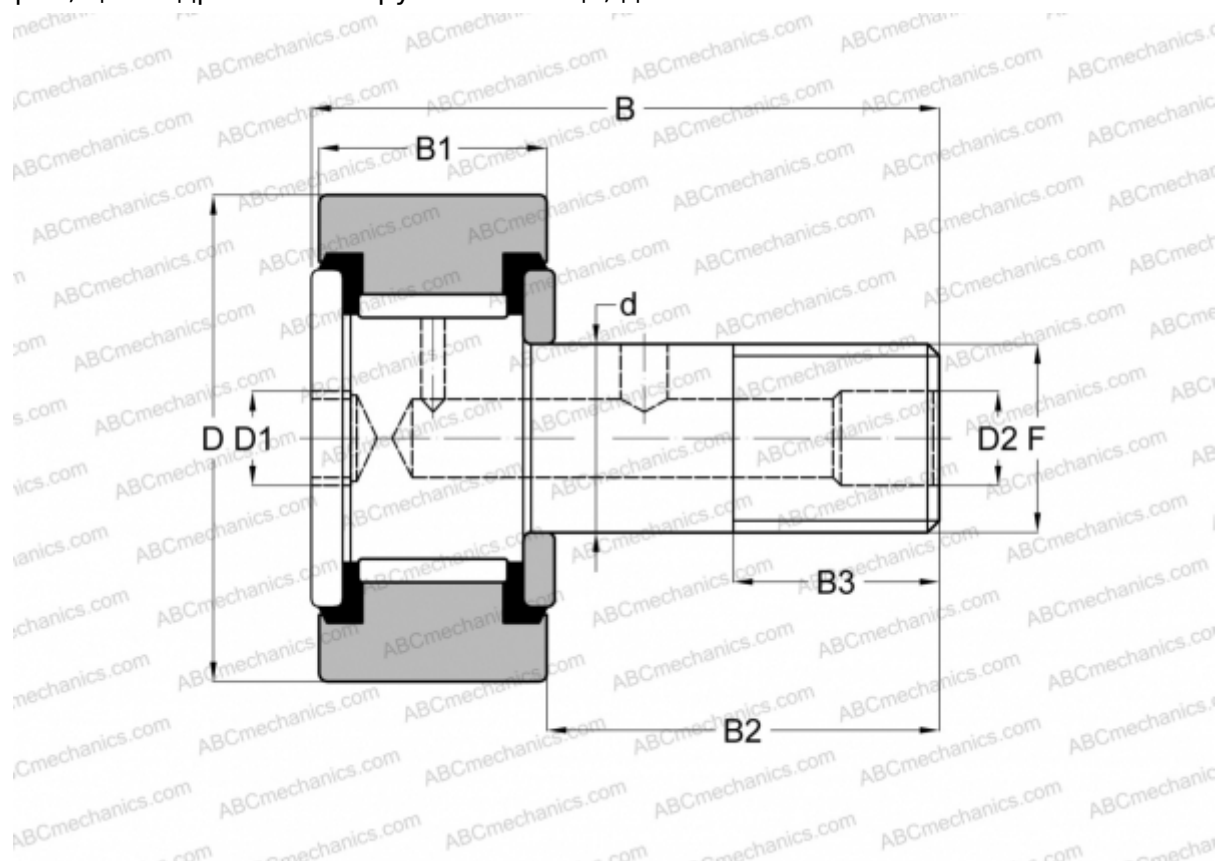

CF- 1/2 -SB McGill

Опорные ролики с цапфой

ТИП: Роликоподшипники, Опорные ролики с цапфой, Шестигранник, контактные уплотнения с двух сторон, цилиндрическое наружное кольцо, дюймовые

Технические характеристики

РАЗМЕРЫ, ММ

d	4,826
D	12,700
D1	3,175
B	26,193
B1	9,525
B2	15,875
B3	6,350
F	10-32

МАССА, КГ 0,014

ПРОИЗВОДИТЕЛЬ [McGill](#)

АНАЛОГИ

ABC	CRSB 8-1
INA	CF 8-1 PP

АНАЛОГИ

RBC	S 16 LW
SMITH BEARING	CR- 1/2 -XB
TORRINGTON	CRSB 8-1