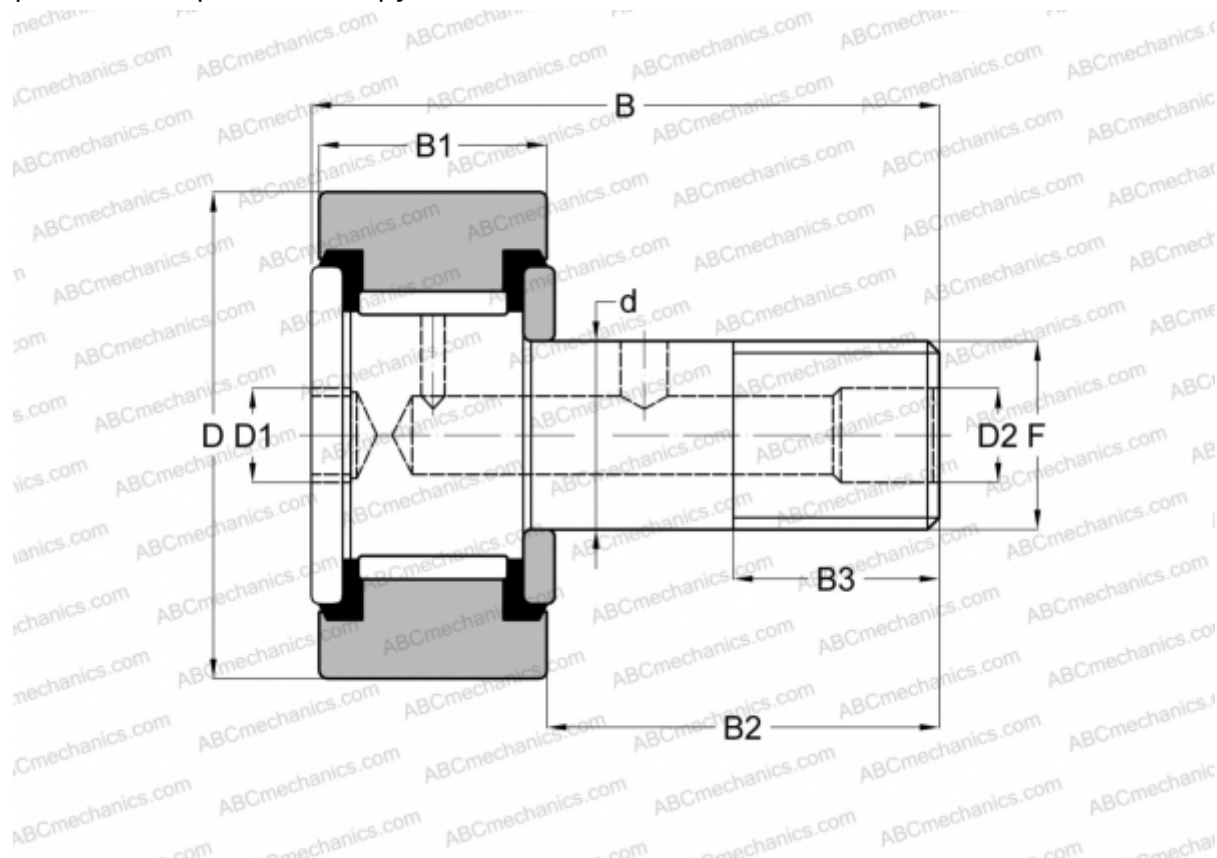

## S 16 LW RBC

Опорные ролики с цапфой

ТИП: Роликоподшипники, Опорные ролики с цапфой, Шестигранник, контактные уплотнения с двух сторон, цилиндрическое наружное кольцо, дюймовые

### Технические характеристики

#### РАЗМЕРЫ, ММ

d	4,826
D	12,700
D1	3,175
B	26,193
B1	9,525
B2	15,875
B3	6,350
F	10-32

**МАССА, КГ** 0,014

**ПРОИЗВОДИТЕЛЬ** [RBC](#)