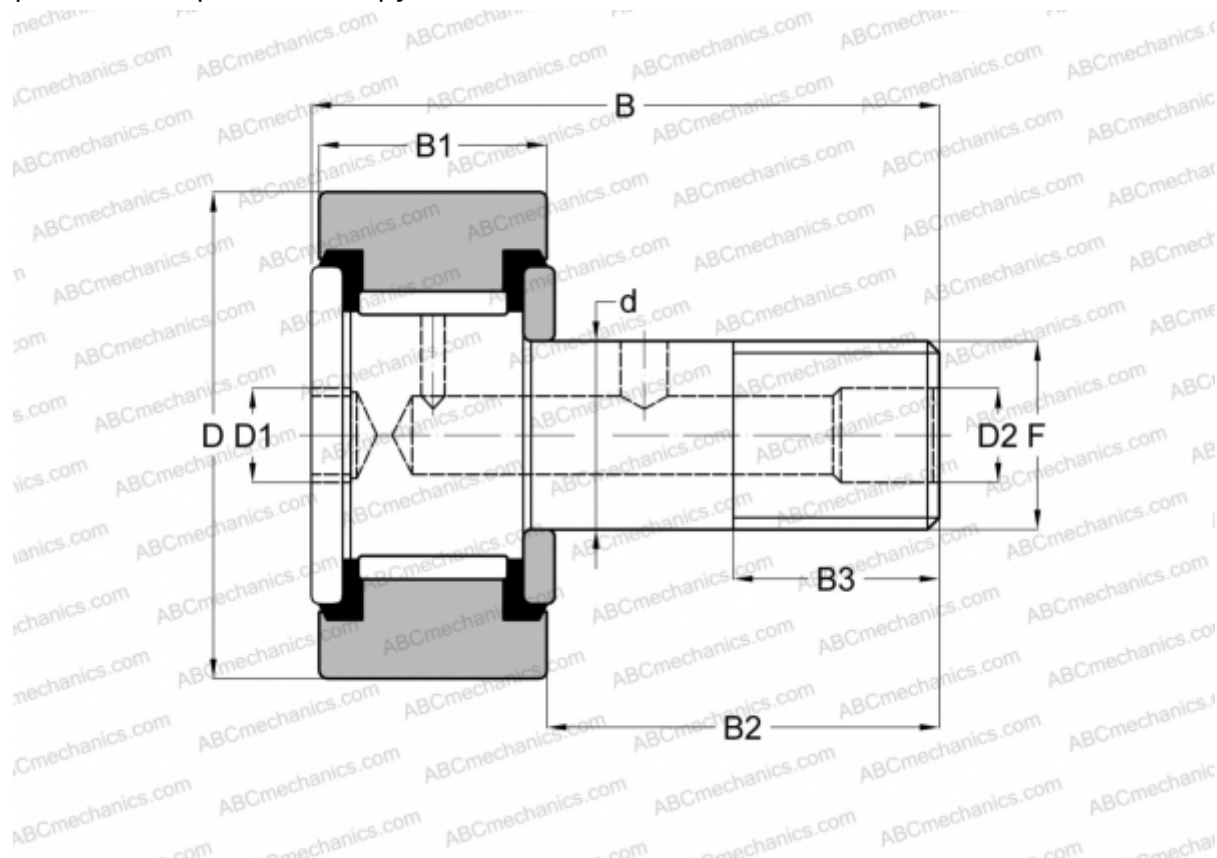

CR- 1/2 -XB SMITH BEARING

Опорные ролики с цапфой

ТИП: Роликоподшипники, Опорные ролики с цапфой, Шестигранник, контактные уплотнения с двух сторон, цилиндрическое наружное кольцо, дюймовые

Технические характеристики

РАЗМЕРЫ, ММ

d	4,826
D	12,700
D1	3,175
B	26,193
B1	9,525
B2	15,875
B3	6,350
F	10-32

МАССА, КГ 0,014

ПРОИЗВОДИТЕЛЬ [SMITH BEARING](#)

АНАЛОГИ

ABC	CRSB 8-1
INA	CF 8-1 PP

АНАЛОГИ

McGill	CF- 1/2 -SB
RBC	S 16 LW
TORRINGTON	CRSB 8-1