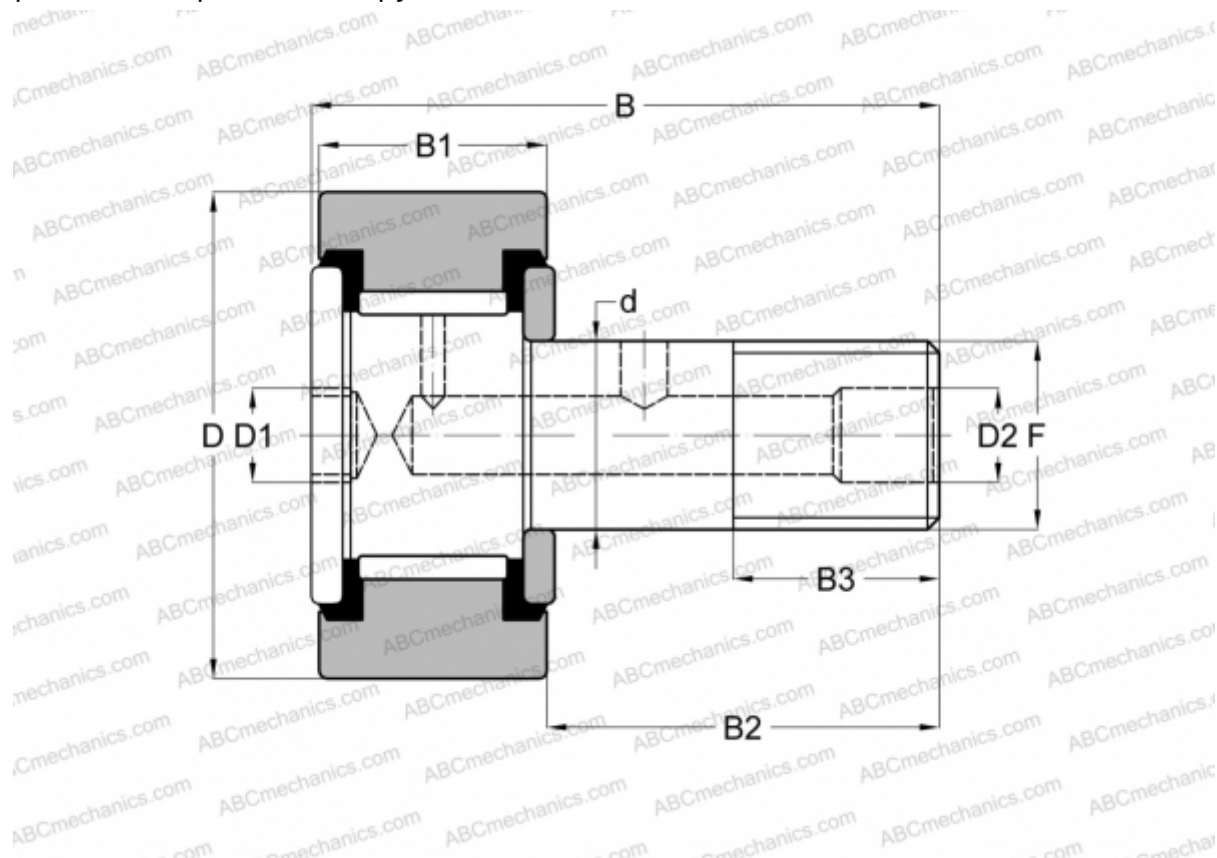

CRSB 8-1 TORRINGTON

Опорные ролики с цапфой

ТИП: Роликоподшипники, Опорные ролики с цапфой, Шестигранник, контактные уплотнения с двух сторон, цилиндрическое наружное кольцо, дюймовые

Технические характеристики

РАЗМЕРЫ, ММ

d	4,826
D	12,700
D1	3,175
B	26,193
B1	9,525
B2	15,875
B3	6,350
F	10-32

МАССА, КГ 0,014

ПРОИЗВОДИТЕЛЬ [TORRINGTON](#)

АНАЛОГИ

ABC	CRSB 8-1
INA	CF 8-1 PP

АНАЛОГИ

McGill	CF- 1/2 -SB
RBC	S 16 LW
SMITH BEARING	CR- 1/2 -XB