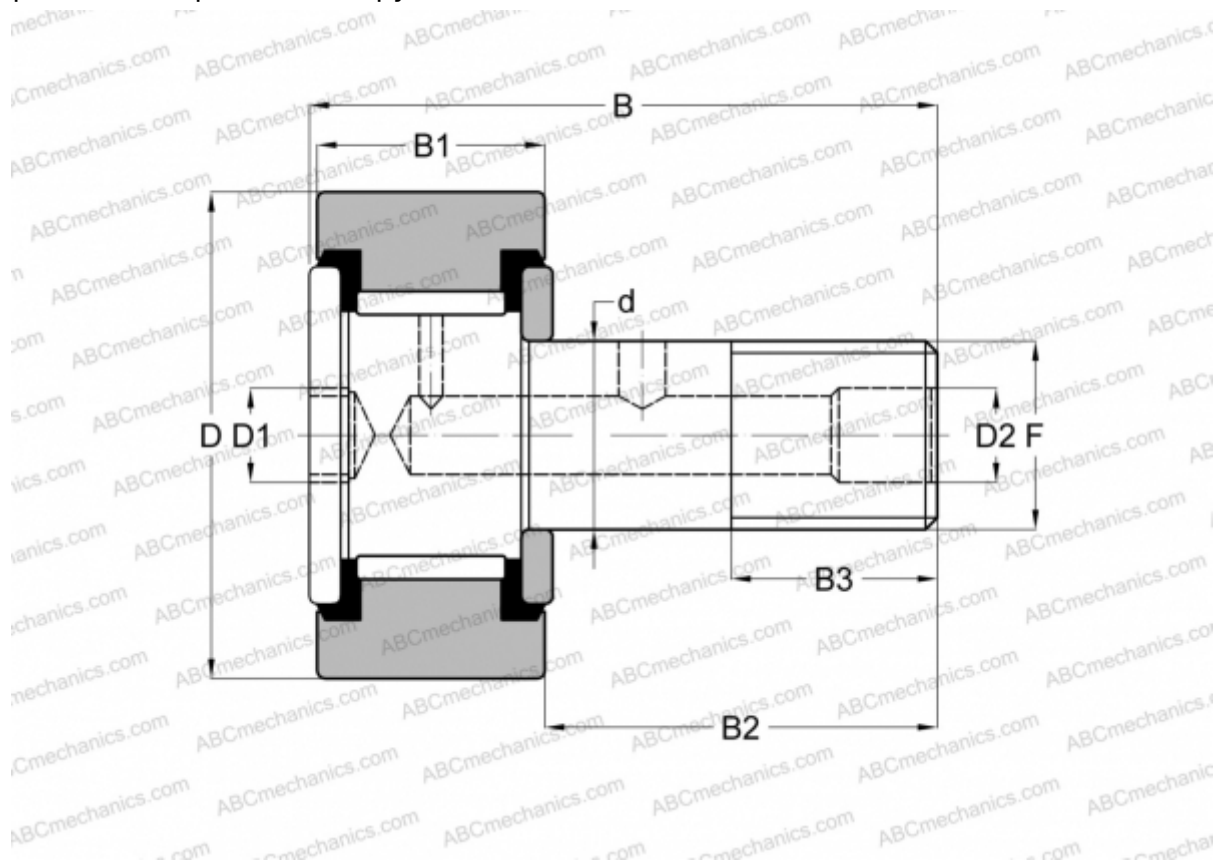

CF 10-1 PP INA

Опорные ролики с цапфой

ТИП: Роликоподшипники, Опорные ролики с цапфой, Шестигранник, контактные уплотнения с двух сторон, цилиндрическое наружное кольцо, дюймовые

Технические характеристики

РАЗМЕРЫ, ММ

d	6,350
D	15,875
D1	3,175
B	30,980
B1	11,125
B2	19,050
B3	7,938
F	1/4-28

МАССА, КГ 0,018

ПРОИЗВОДИТЕЛЬ [INA](#)

АНАЛОГИ

ABC	CRSB 10-1
McGill	CF- 5/8 -SB

АНАЛОГИ

RBC	S 20 LW
SMITH BEARING	CR- 5/8 -XB
TORRINGTON	CRSB 10-1