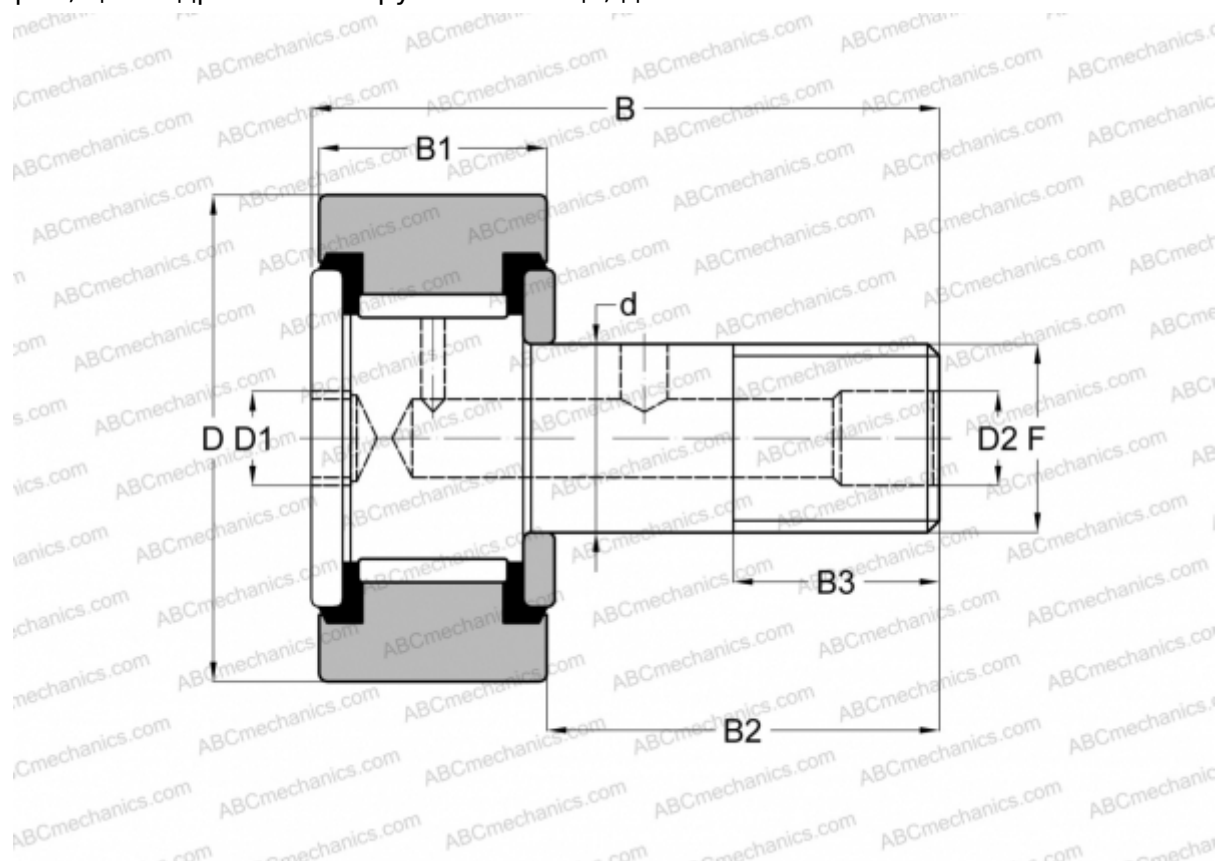

CF- 5/8 -SB McGill

Опорные ролики с цапфой

ТИП: Роликоподшипники, Опорные ролики с цапфой, Шестигранник, контактные уплотнения с двух сторон, цилиндрическое наружное кольцо, дюймовые

Технические характеристики

РАЗМЕРЫ, ММ

d	6,350
D	15,875
D1	3,175
B	30,980
B1	11,125
B2	19,050
B3	7,938
F	1/4-28

МАССА, КГ 0,018

ПРОИЗВОДИТЕЛЬ [McGill](#)

АНАЛОГИ

ABC	CRSB 10-1
INA	CF 10-1 PP

АНАЛОГИ

RBC	S 20 LW
SMITH BEARING	CR- 5/8 -XB
TORRINGTON	CRSB 10-1