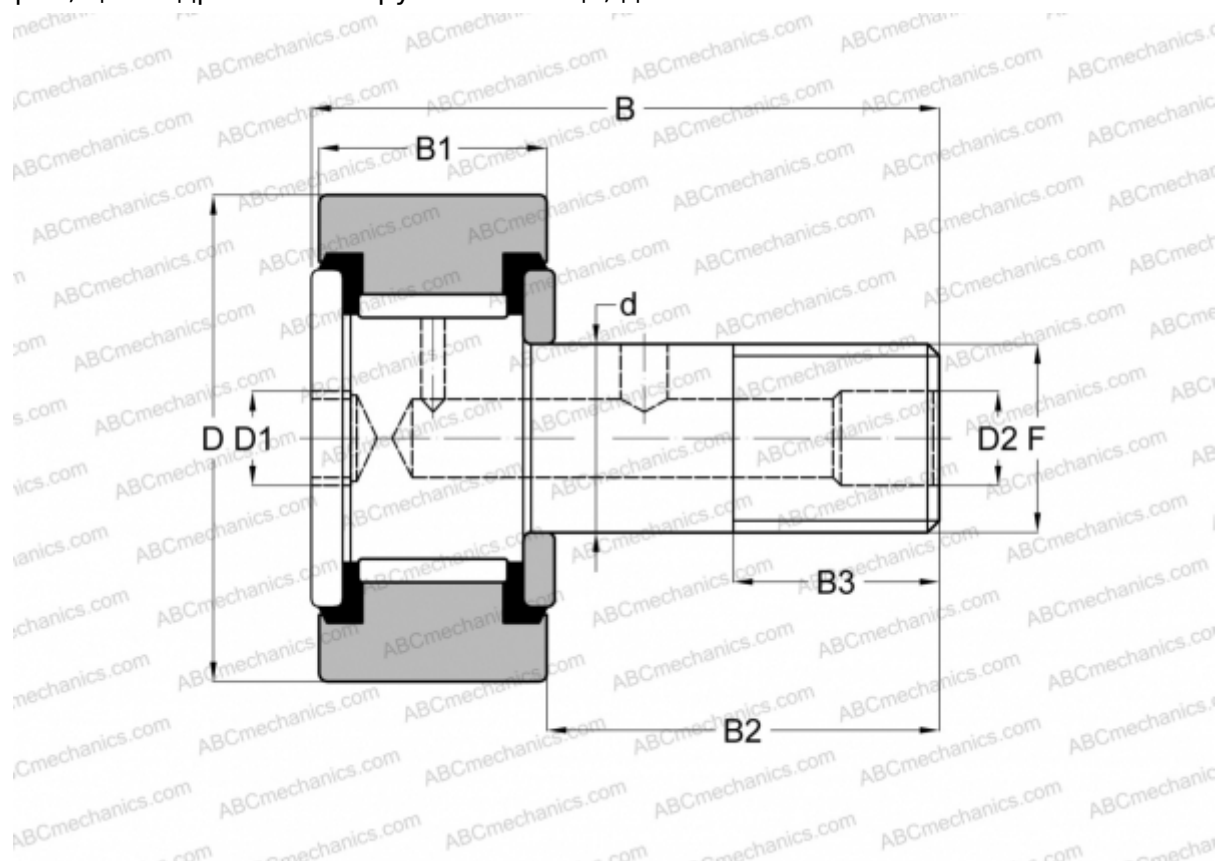

S 20 LW RBC

Опорные ролики с цапфой

ТИП: Роликоподшипники, Опорные ролики с цапфой, Шестигранник, контактные уплотнения с двух сторон, цилиндрическое наружное кольцо, дюймовые

Технические характеристики

РАЗМЕРЫ, ММ

d	6,350
D	15,875
D1	3,175
B	30,980
B1	11,125
B2	19,050
B3	7,938
F	1/4-28

МАССА, КГ 0,018

ПРОИЗВОДИТЕЛЬ [RBC](#)

АНАЛОГИ

ABC	CRSB 10-1
INA	CF 10-1 PP

АНАЛОГИ

McGill	CF- 5/8 -SB
SMITH BEARING	CR- 5/8 -XB
TORRINGTON	CRSB 10-1