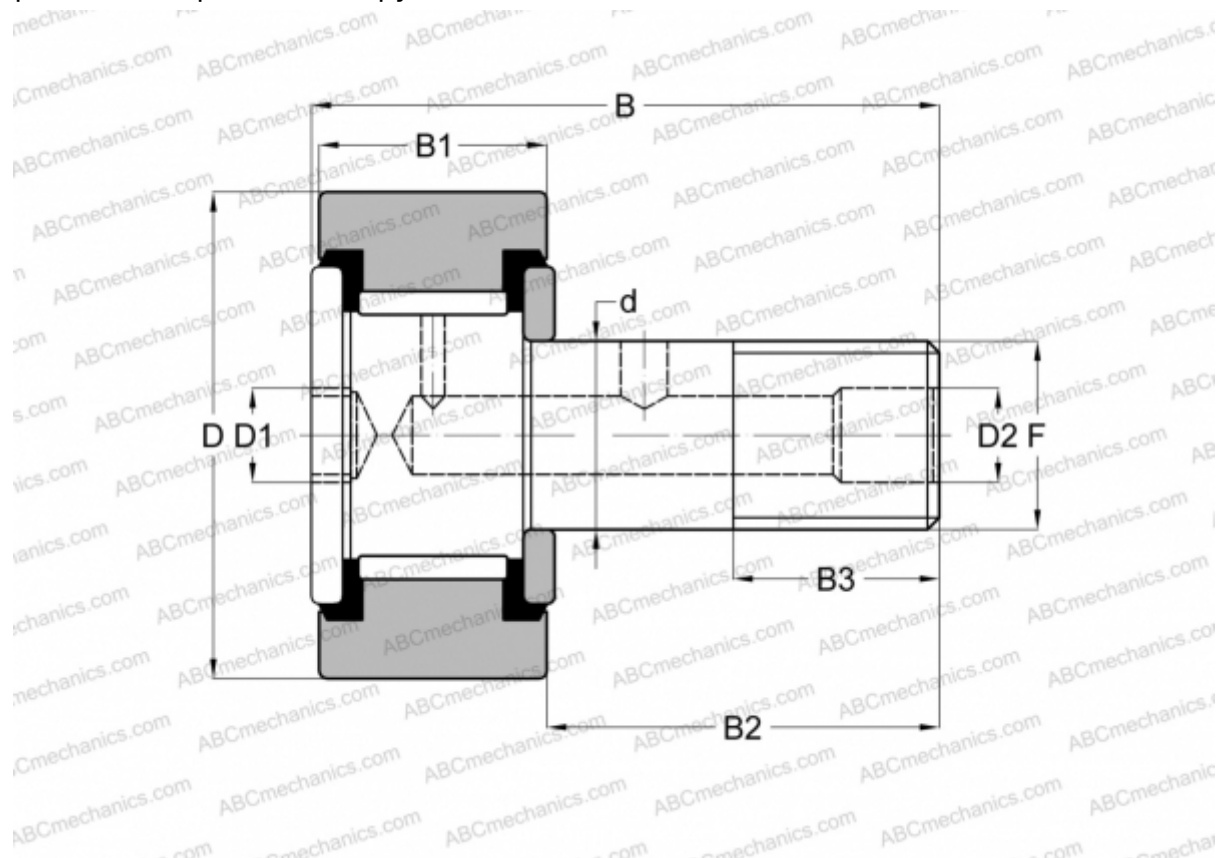

CR- 5/8 -XB SMITH BEARING

Опорные ролики с цапфой

ТИП: Роликоподшипники, Опорные ролики с цапфой, Шестигранник, контактные уплотнения с двух сторон, цилиндрическое наружное кольцо, дюймовые

Технические характеристики

РАЗМЕРЫ, ММ

d	6,350
D	15,875
D1	3,175
B	30,980
B1	11,125
B2	19,050
B3	7,938
F	1/4-28

МАССА, КГ 0,018

ПРОИЗВОДИТЕЛЬ [SMITH BEARING](#)

АНАЛОГИ

ABC	CRSB 10-1
INA	CF 10-1 PP

АНАЛОГИ

McGill	CF- 5/8 -SB
RBC	S 20 LW
TORRINGTON	CRSB 10-1