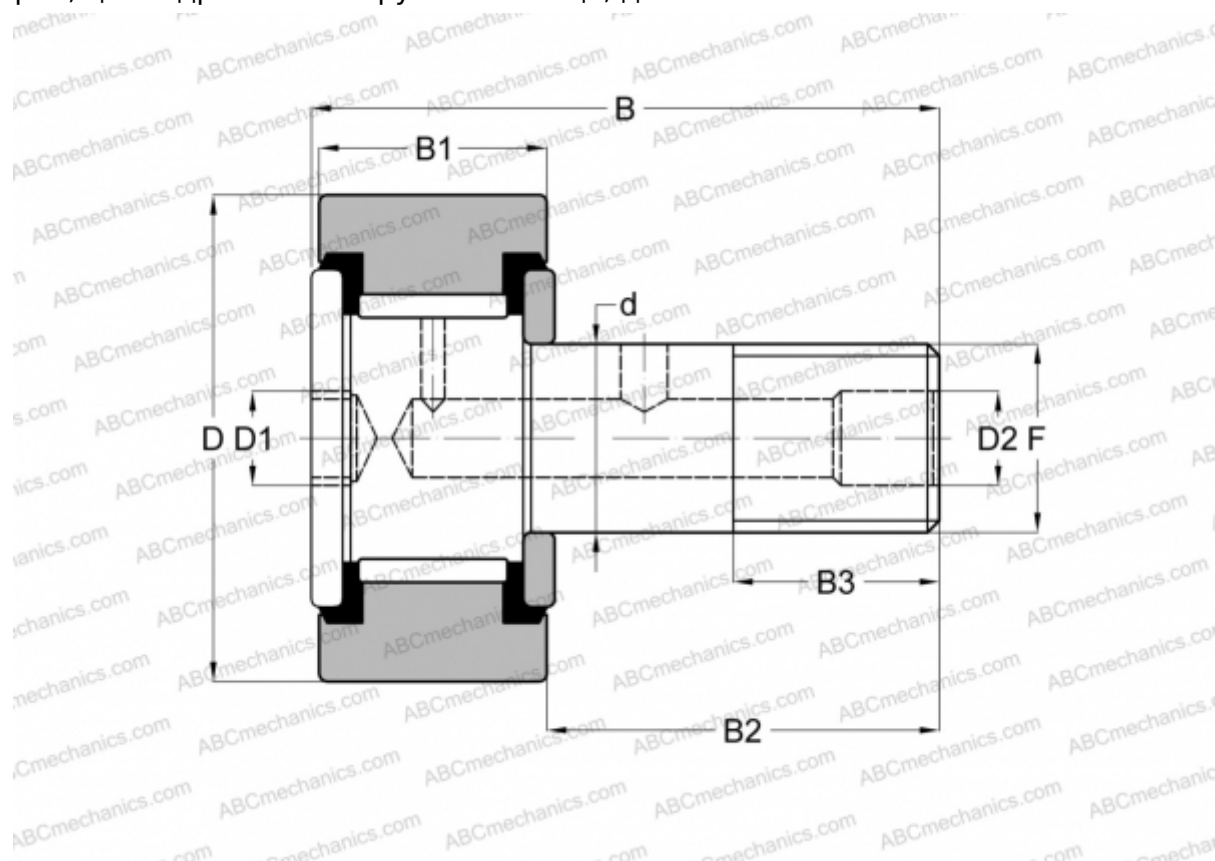

CRSB 10-1 TORRINGTON

Опорные ролики с цапфой

ТИП: Роликоподшипники, Опорные ролики с цапфой, Шестигранник, контактные уплотнения с двух сторон, цилиндрическое наружное кольцо, дюймовые

Технические характеристики

РАЗМЕРЫ, ММ

d	6,350
D	15,875
D1	3,175
B	30,980
B1	11,125
B2	19,050
B3	7,938
F	1/4-28

МАССА, КГ 0,018

ПРОИЗВОДИТЕЛЬ [TORRINGTON](#)

АНАЛОГИ

ABC	CRSB 10-1
INA	CF 10-1 PP

АНАЛОГИ

McGill	CF- 5/8 -SB
RBC	S 20 LW
SMITH BEARING	CR- 5/8 -XB