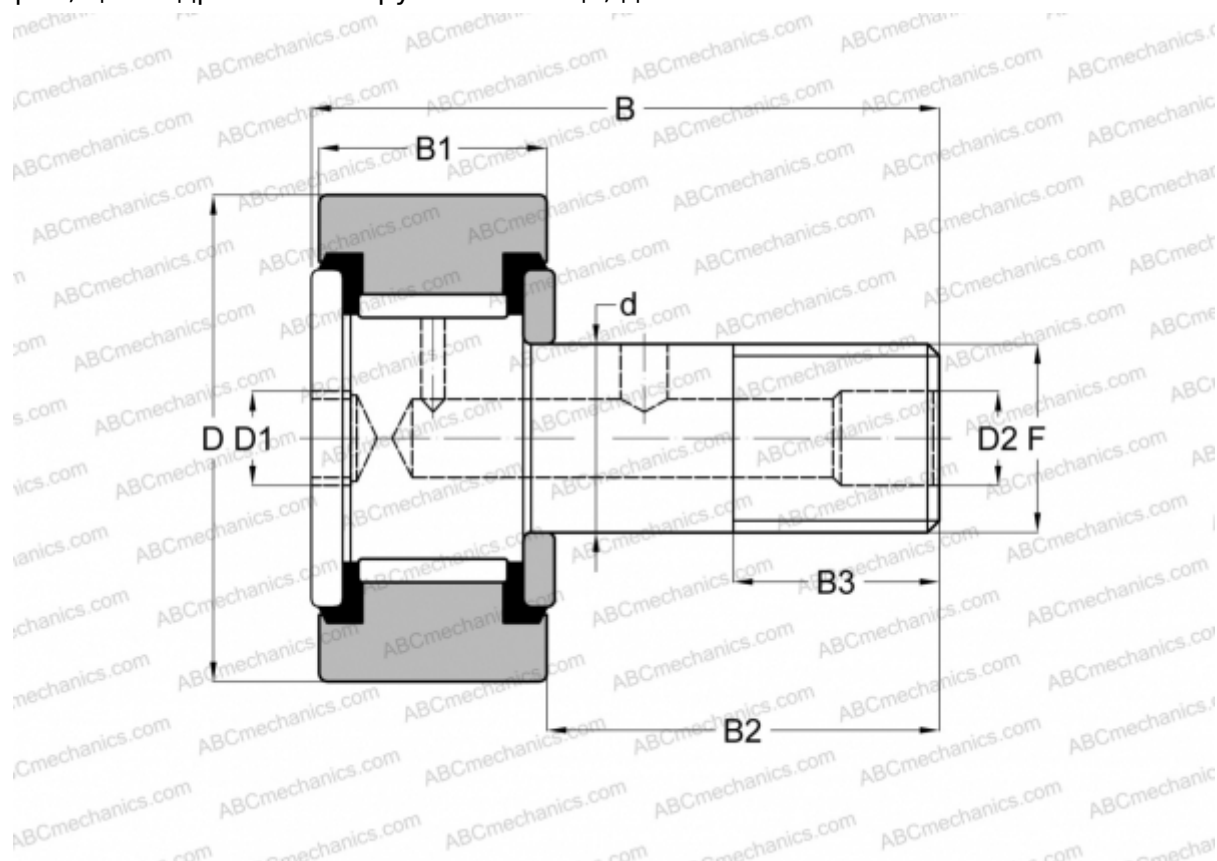

## CRSB 12 ABC

Опорные ролики с цапфой

ТИП: Роликоподшипники, Опорные ролики с цапфой, Шестигранник, контактные уплотнения с двух сторон, цилиндрическое наружное кольцо, дюймовые

### Технические характеристики

#### РАЗМЕРЫ, ММ

d	9,525
D	19,050
D1	4,763
D2	4,763
B	35,718
B1	12,700
B2	22,225
B3	9,525
F	3/8-24

**МАССА, КГ** 0,032

**ПРОИЗВОДИТЕЛЬ** [ABC](#)