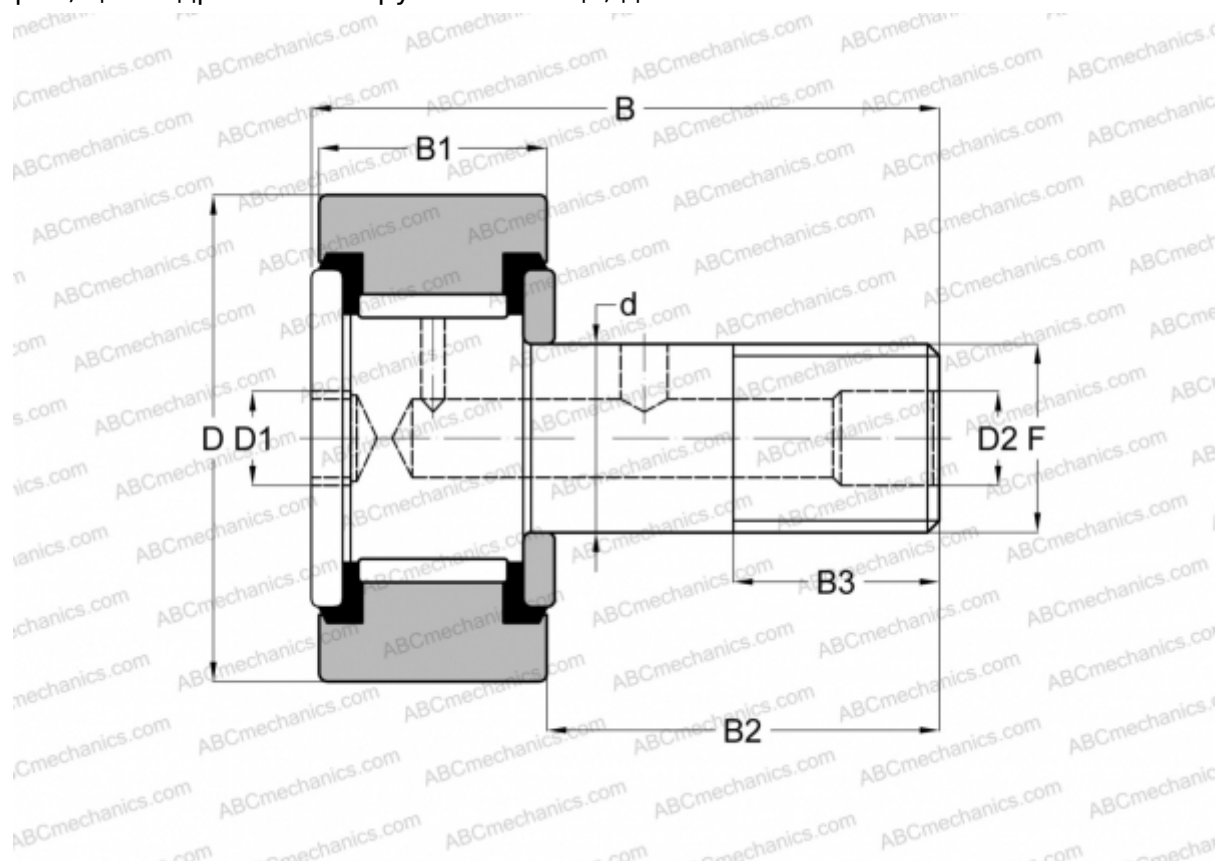

CF- 3/4 -SB McGill

Опорные ролики с цапфой

ТИП: Роликоподшипники, Опорные ролики с цапфой, Шестигранник, контактные уплотнения с двух сторон, цилиндрическое наружное кольцо, дюймовые

Технические характеристики

РАЗМЕРЫ, ММ

d	9,525
D	19,050
D1	4,763
D2	4,763
B	35,718
B1	12,700
B2	22,225
B3	9,525
F	3/8-24

МАССА, КГ 0,032

ПРОИЗВОДИТЕЛЬ [McGill](#)

АНАЛОГИ

ABC [CRSB 12](#)

АНАЛОГИ

INA	CF 12 PP
RBC	S 24 LW
SMITH BEARING	CR- 3/4 -XB
TORRINGTON	CRSB 12