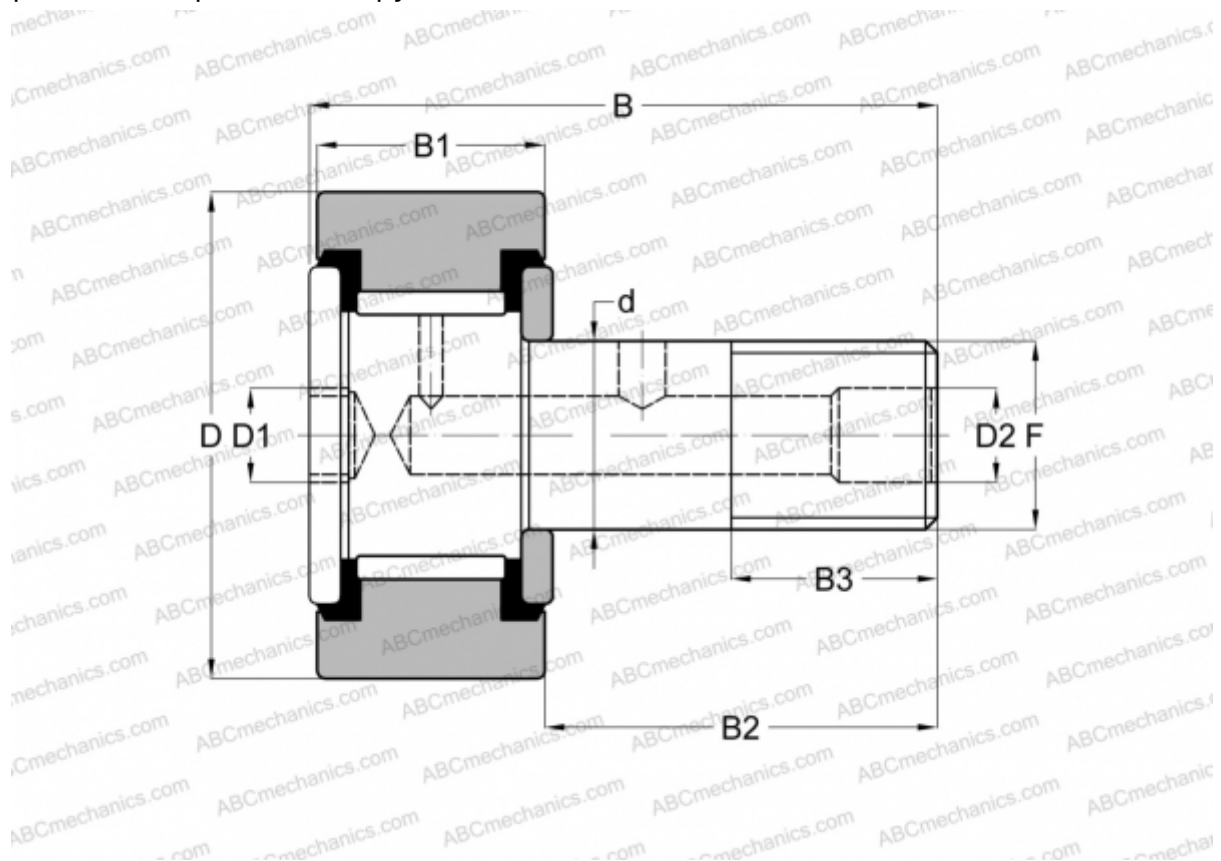

CRSB 12 TORRINGTON

Опорные ролики с цапфой

ТИП: Роликоподшипники, Опорные ролики с цапфой, Шестигранник, контактные уплотнения с двух сторон, цилиндрическое наружное кольцо, дюймовые

Технические характеристики

РАЗМЕРЫ, ММ

d	9,525
D	19,050
D1	4,763
D2	4,763
B	35,718
B1	12,700
B2	22,225
B3	9,525
F	3/8-24

МАССА, КГ 0,032

ПРОИЗВОДИТЕЛЬ [TORRINGTON](#)

АНАЛОГИ

ABC [CRSB 12](#)

АНАЛОГИ

INA	CF 12 PP
McGill	CF- 3/4 -SB
RBC	S 24 LW
SMITH BEARING	CR- 3/4 -XB