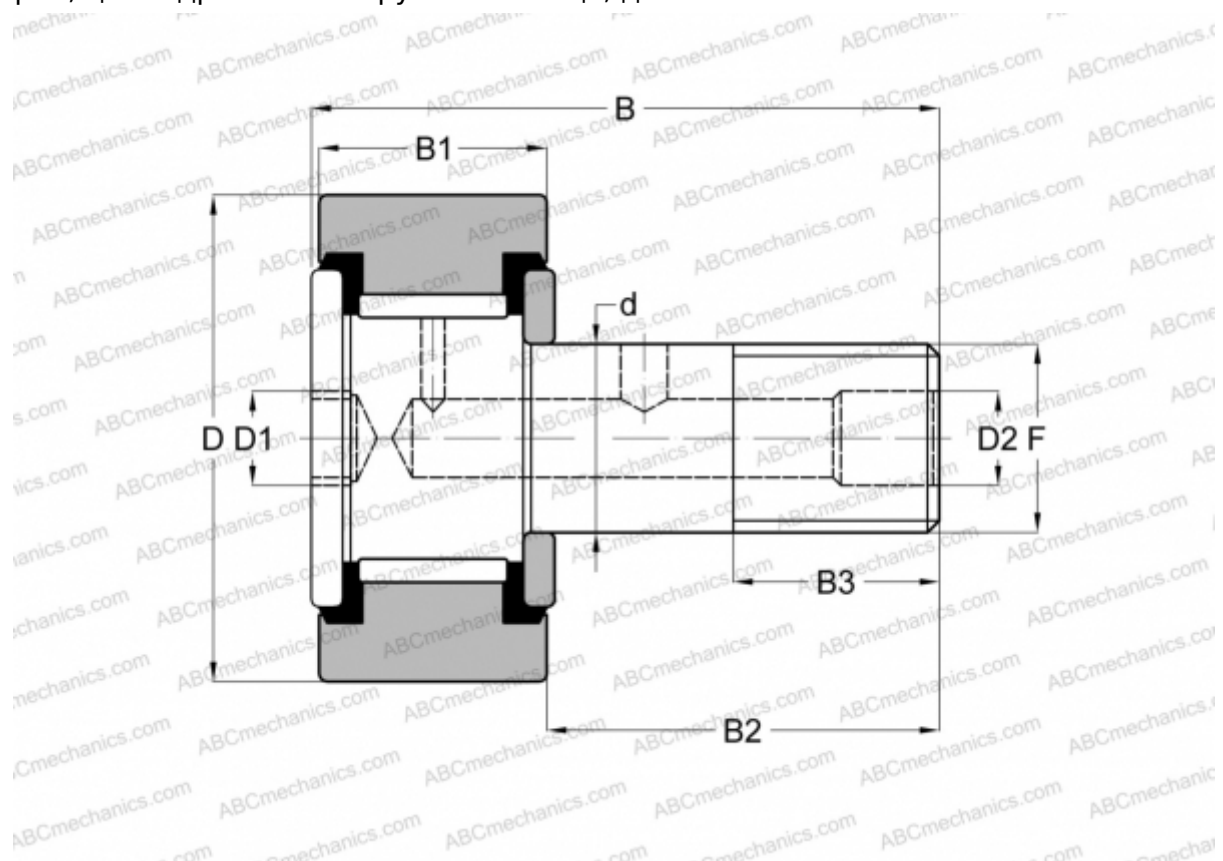

## CRSB 14 ABC

Опорные ролики с цапфой

ТИП: Роликоподшипники, Опорные ролики с цапфой, Шестигранник, контактные уплотнения с двух сторон, цилиндрическое наружное кольцо, дюймовые

### Технические характеристики

#### РАЗМЕРЫ, ММ

d	9,525
D	22,225
D1	4,763
D2	4,763
B	35,718
B1	12,700
B2	22,225
B3	9,525
F	3/8-24

**МАССА, КГ** 0,045

**ПРОИЗВОДИТЕЛЬ** [ABC](#)