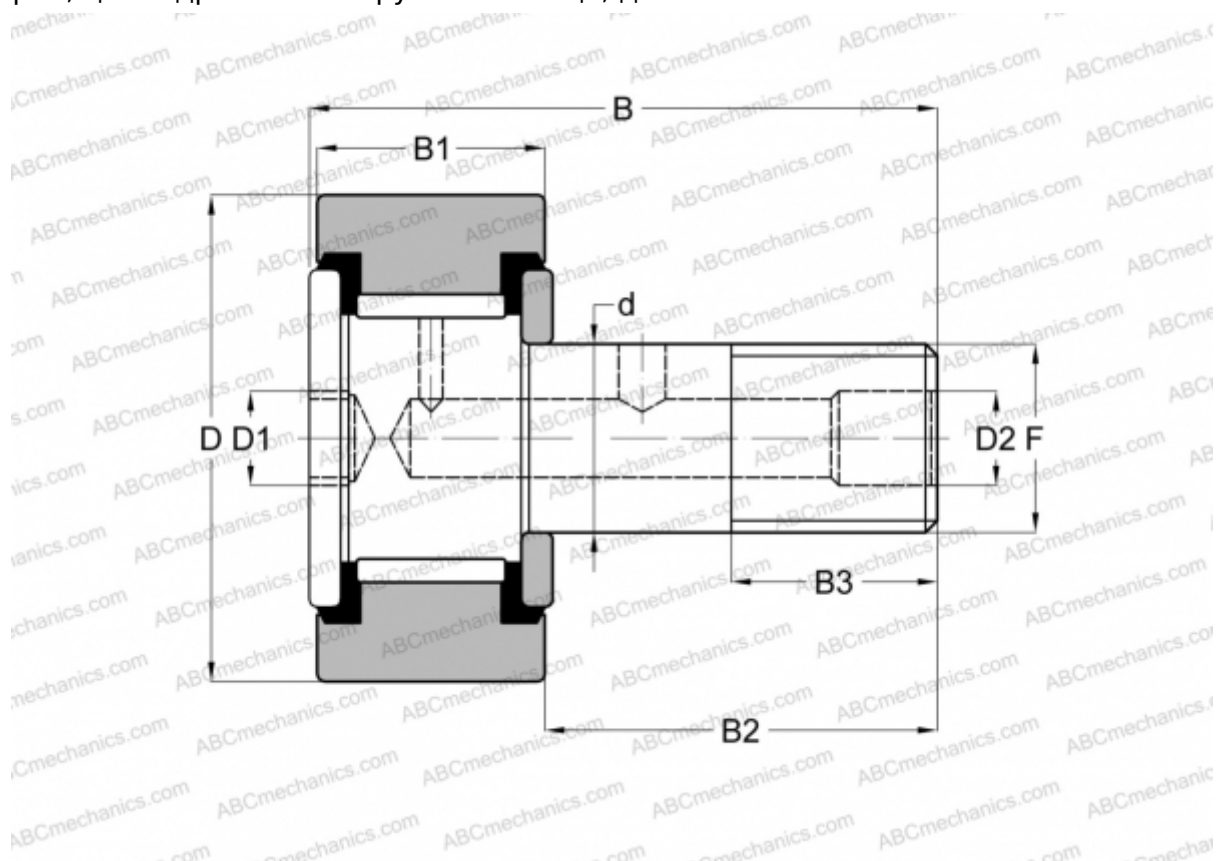

CF 14 PP INA

Опорные ролики с цапфой

ТИП: Роликоподшипники, Опорные ролики с цапфой, Шестигранник, контактные уплотнения с двух сторон, цилиндрическое наружное кольцо, дюймовые

Технические характеристики

РАЗМЕРЫ, ММ

d	9,525
D	22,225
D1	4,763
D2	4,763
B	35,718
B1	12,700
B2	22,225
B3	9,525
F	3/8-24

МАССА, КГ 0,045

ПРОИЗВОДИТЕЛЬ [INA](#)

АНАЛОГИ

ABC [CRSB 14](#)

АНАЛОГИ

McGill	CF- 7/8 -SB
RBC	S 28 LW
SMITH BEARING	CR- 7/8 -XB
TORRINGTON	CRSB 14