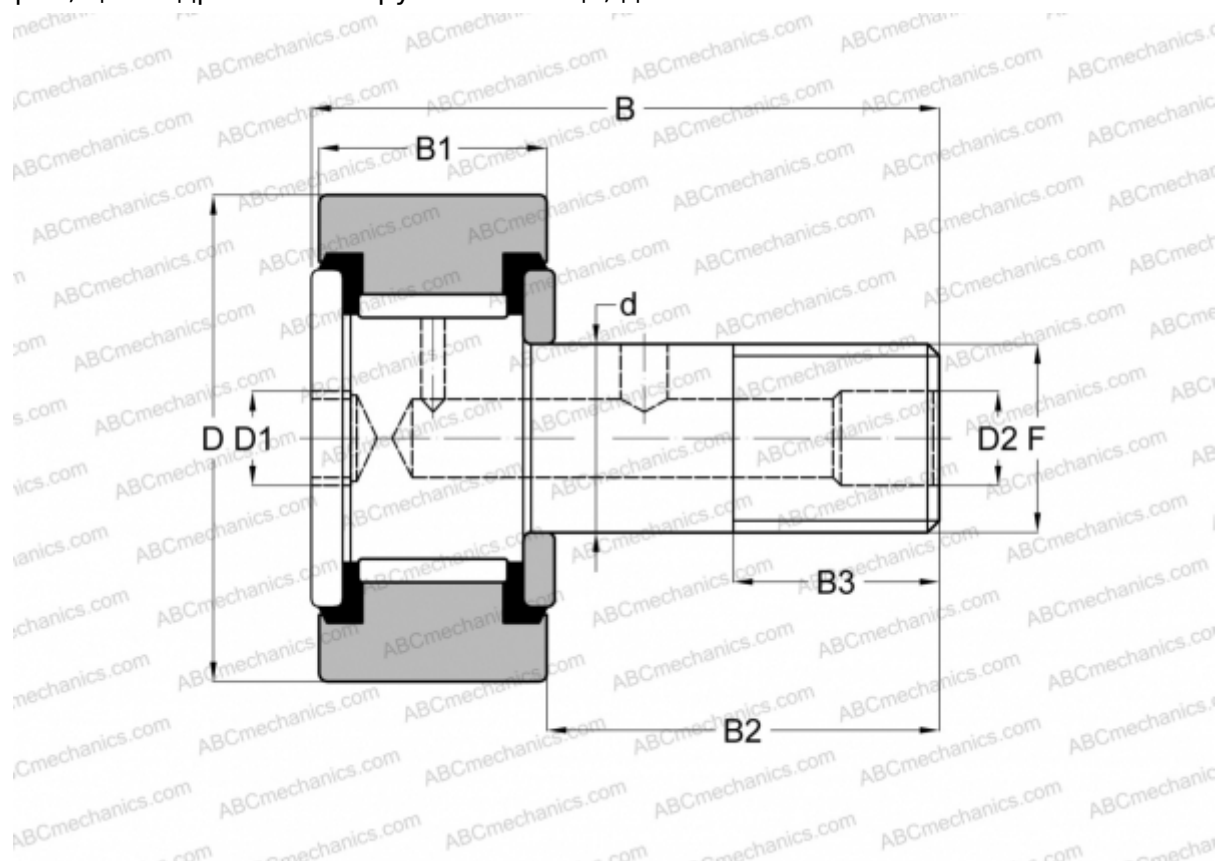

S 28 LW RBC

Опорные ролики с цапфой

ТИП: Роликоподшипники, Опорные ролики с цапфой, Шестигранник, контактные уплотнения с двух сторон, цилиндрическое наружное кольцо, дюймовые

Технические характеристики

РАЗМЕРЫ, ММ

d	9,525
D	22,225
D1	4,763
D2	4,763
B	35,718
B1	12,700
B2	22,225
B3	9,525
F	3/8-24

МАССА, КГ 0,045

ПРОИЗВОДИТЕЛЬ [RBC](#)

АНАЛОГИ

ABC [CRSB 14](#)

АНАЛОГИ

INA	CF 14 PP
McGill	CF- 7/8 -SB
SMITH BEARING	CR- 7/8 -XB
TORRINGTON	CRSB 14