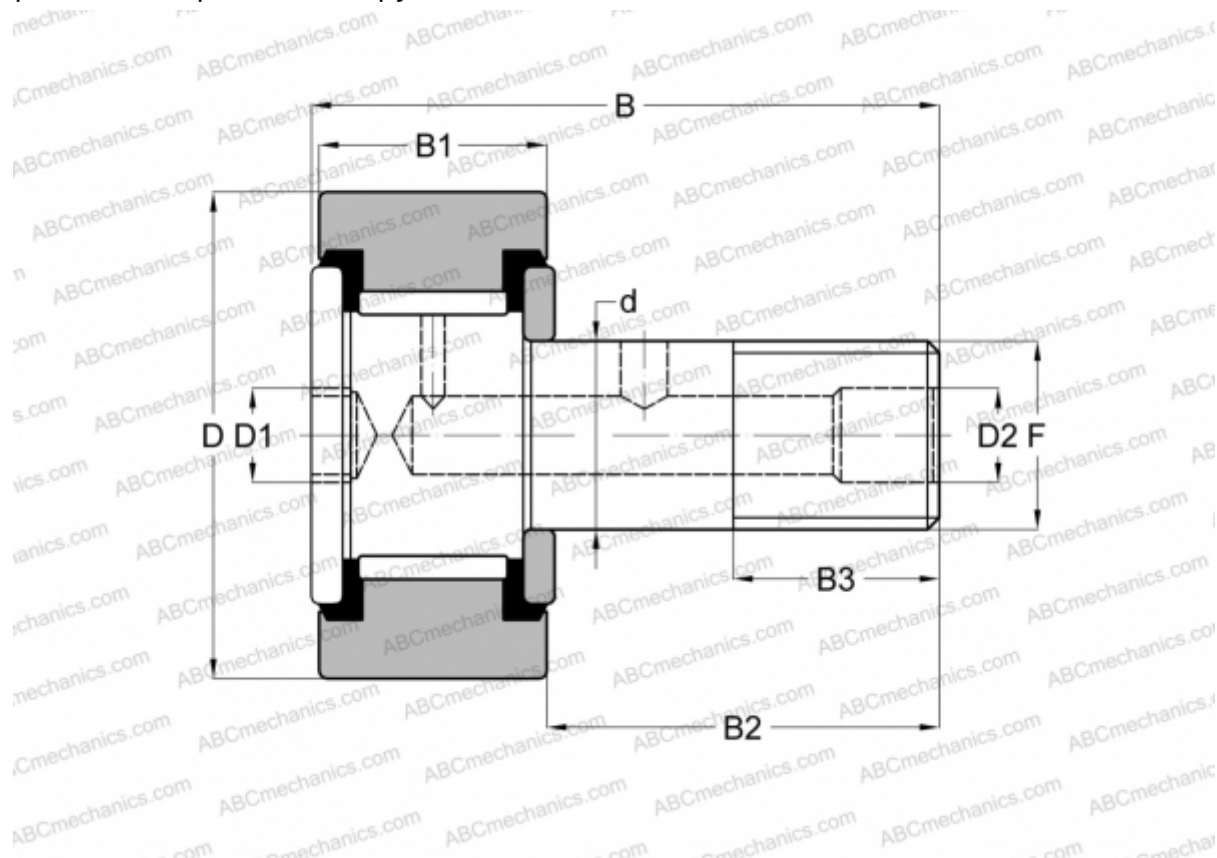

CR- 7/8 -XB SMITH BEARING

Опорные ролики с цапфой

ТИП: Роликоподшипники, Опорные ролики с цапфой, Шестигранник, контактные уплотнения с двух сторон, цилиндрическое наружное кольцо, дюймовые

Технические характеристики

РАЗМЕРЫ, ММ

| | |
|----|--------|
| d | 9,525 |
| D | 22,225 |
| D1 | 4,763 |
| D2 | 4,763 |
| B | 35,718 |
| B1 | 12,700 |
| B2 | 22,225 |
| B3 | 9,525 |
| F | 3/8-24 |

МАССА, КГ 0,045

ПРОИЗВОДИТЕЛЬ [SMITH BEARING](#)