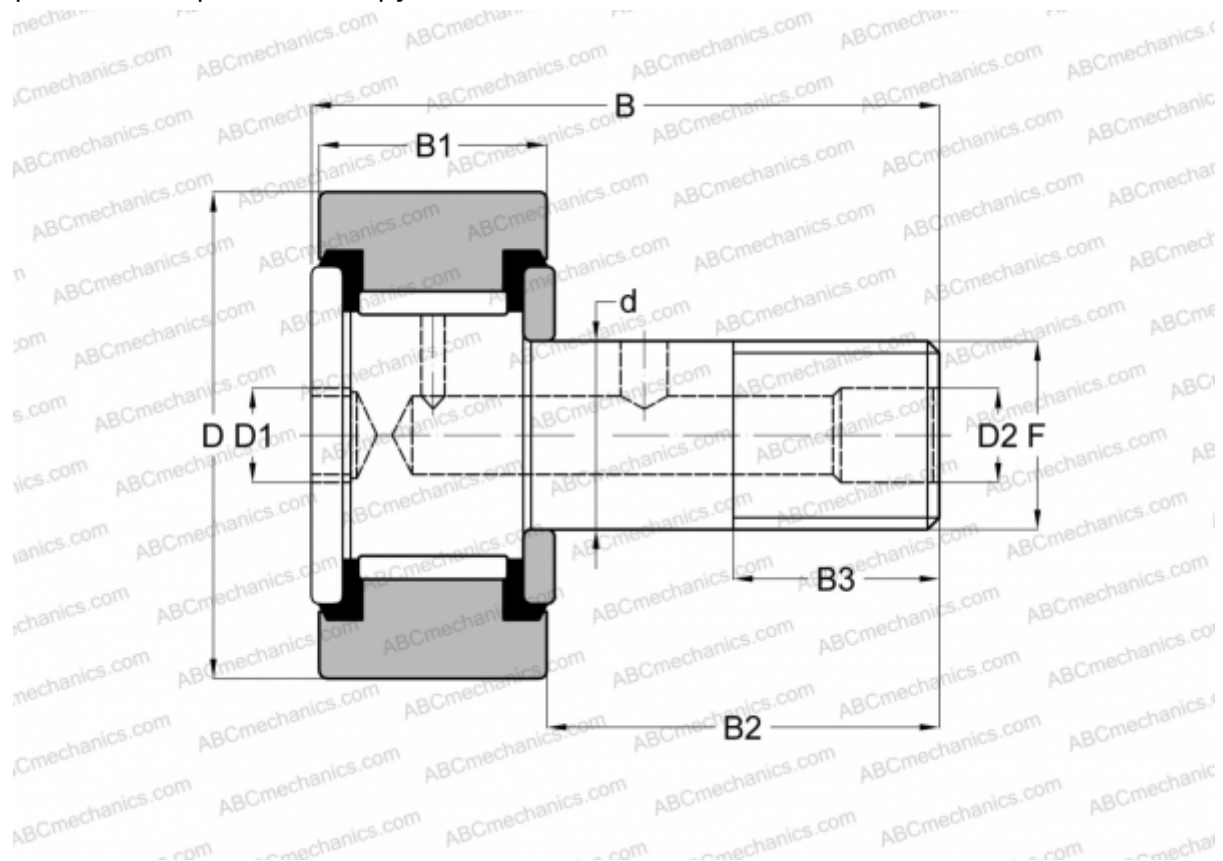

## CRSB 14 TORRINGTON

Опорные ролики с цапфой

ТИП: Роликоподшипники, Опорные ролики с цапфой, Шестигранник, контактные уплотнения с двух сторон, цилиндрическое наружное кольцо, дюймовые

### Технические характеристики

#### РАЗМЕРЫ, ММ

d	9,525
D	22,225
D1	4,763
D2	4,763
B	35,718
B1	12,700
B2	22,225
B3	9,525
F	3/8-24

**МАССА, КГ** 0,045

**ПРОИЗВОДИТЕЛЬ** [TORRINGTON](#)