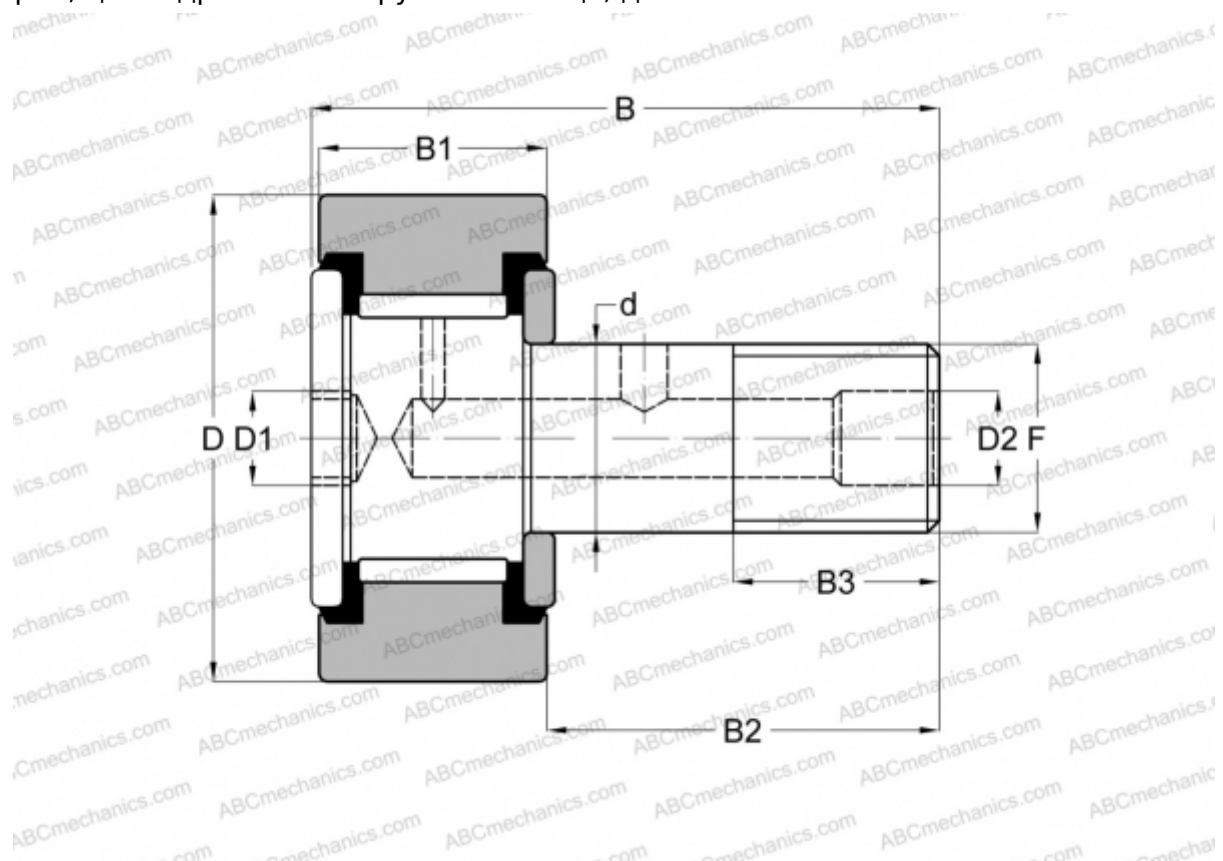

CRSB 16 ABC

Опорные ролики с цапфой

ТИП: Роликоподшипники, Опорные ролики с цапфой, Шестигранник, контактные уплотнения с двух сторон, цилиндрическое наружное кольцо, дюймовые

Технические характеристики

РАЗМЕРЫ, ММ

d	11,113
D	25,400
D1	6,350
D2	4,763
B	42,068
B1	15,875
B2	25,400
B3	12,700
F	7/16-20

МАССА, КГ 0,073

ПРОИЗВОДИТЕЛЬ [ABC](#)

АНАЛОГИ

INA [CF 16 PP](#)

АНАЛОГИ

McGill	CF-1-SB
RBC	S 32 LW
SMITH BEARING	CR-1-XB
TORRINGTON	CRSB 16