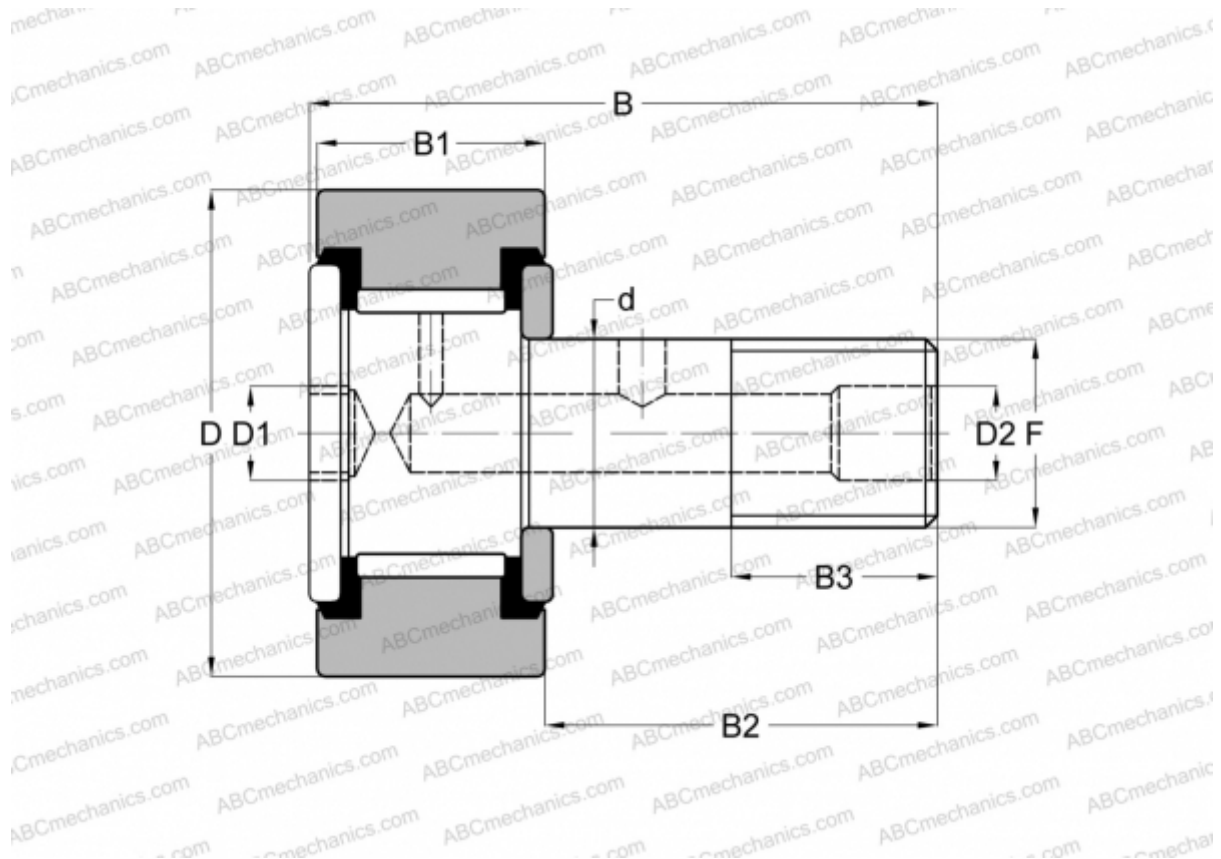

CF 16 PP INA

Опорные ролики с цапфой

ТИП: Роликоподшипники, Опорные ролики с цапфой, Шестигранник, контактные уплотнения с двух сторон, цилиндрическое наружное кольцо, дюймовые

Технические характеристики

РАЗМЕРЫ, ММ

d	11,113
D	25,400
D1	6,350
D2	4,763
B	42,068
B1	15,875
B2	25,400
B3	12,700
F	7/16-20

МАССА, КГ 0,073

ПРОИЗВОДИТЕЛЬ [INA](#)

АНАЛОГИ

ABC [CRSB 16](#)

АНАЛОГИ

McGill	CF-1-SB
RBC	S 32 LW
SMITH BEARING	CR-1-XB
TORRINGTON	CRSB 16