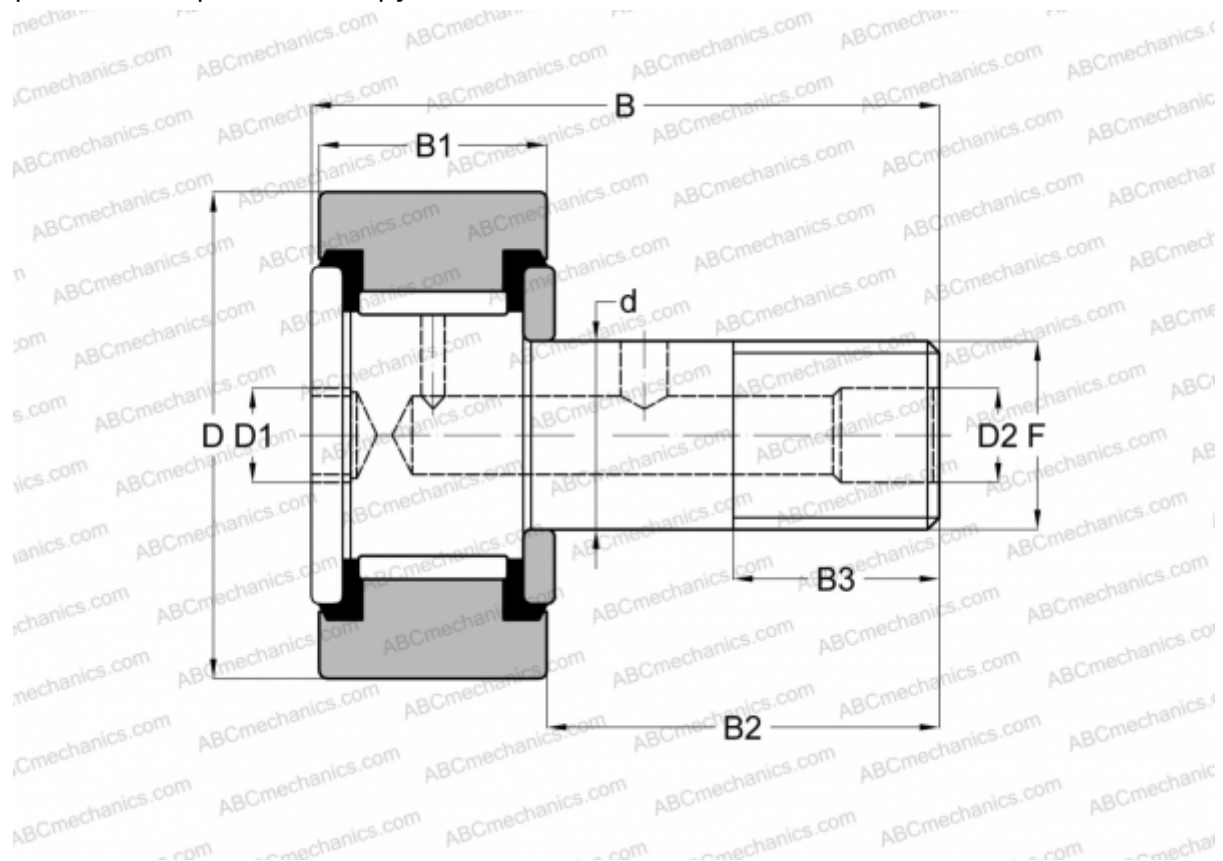

CF-1-SB McGill

Опорные ролики с цапфой

ТИП: Роликоподшипники, Опорные ролики с цапфой, Шестигранник, контактные уплотнения с двух сторон, цилиндрическое наружное кольцо, дюймовые

Технические характеристики

РАЗМЕРЫ, ММ

d	11,113
D	25,400
D1	6,350
D2	4,763
B	42,068
B1	15,875
B2	25,400
B3	12,700
F	7/16-20

МАССА, КГ 0,073

ПРОИЗВОДИТЕЛЬ [McGill](#)

АНАЛОГИ

ABC [CRSB 16](#)

АНАЛОГИ

INA	CF 16 PP
RBC	S 32 LW
SMITH BEARING	CR-1-XB
TORRINGTON	CRSB 16