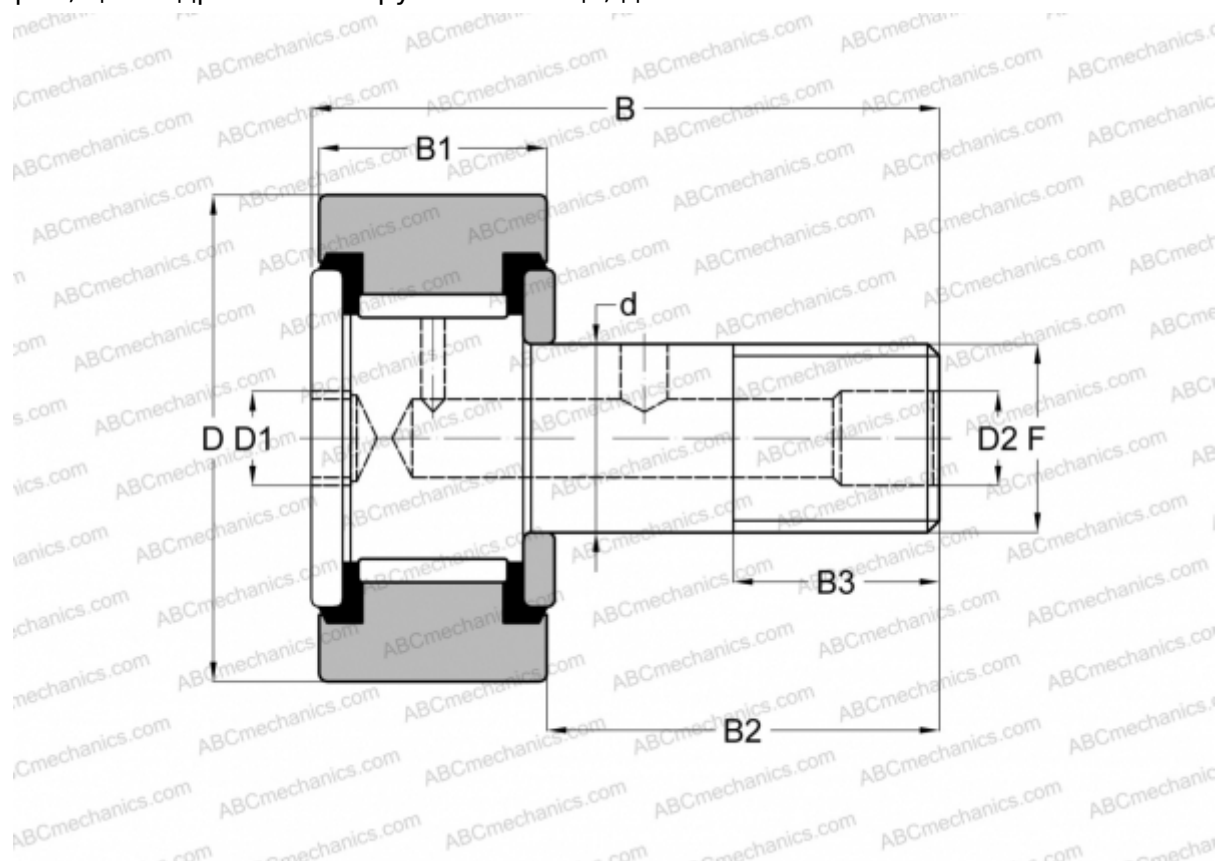

## S 32 LW RBC

Опорные ролики с цапфой

ТИП: Роликоподшипники, Опорные ролики с цапфой, Шестигранник, контактные уплотнения с двух сторон, цилиндрическое наружное кольцо, дюймовые

### Технические характеристики

#### РАЗМЕРЫ, ММ

d	11,113
D	25,400
D1	6,350
D2	4,763
B	42,068
B1	15,875
B2	25,400
B3	12,700
F	7/16-20

**МАССА, КГ** 0,073

**ПРОИЗВОДИТЕЛЬ** [RBC](#)