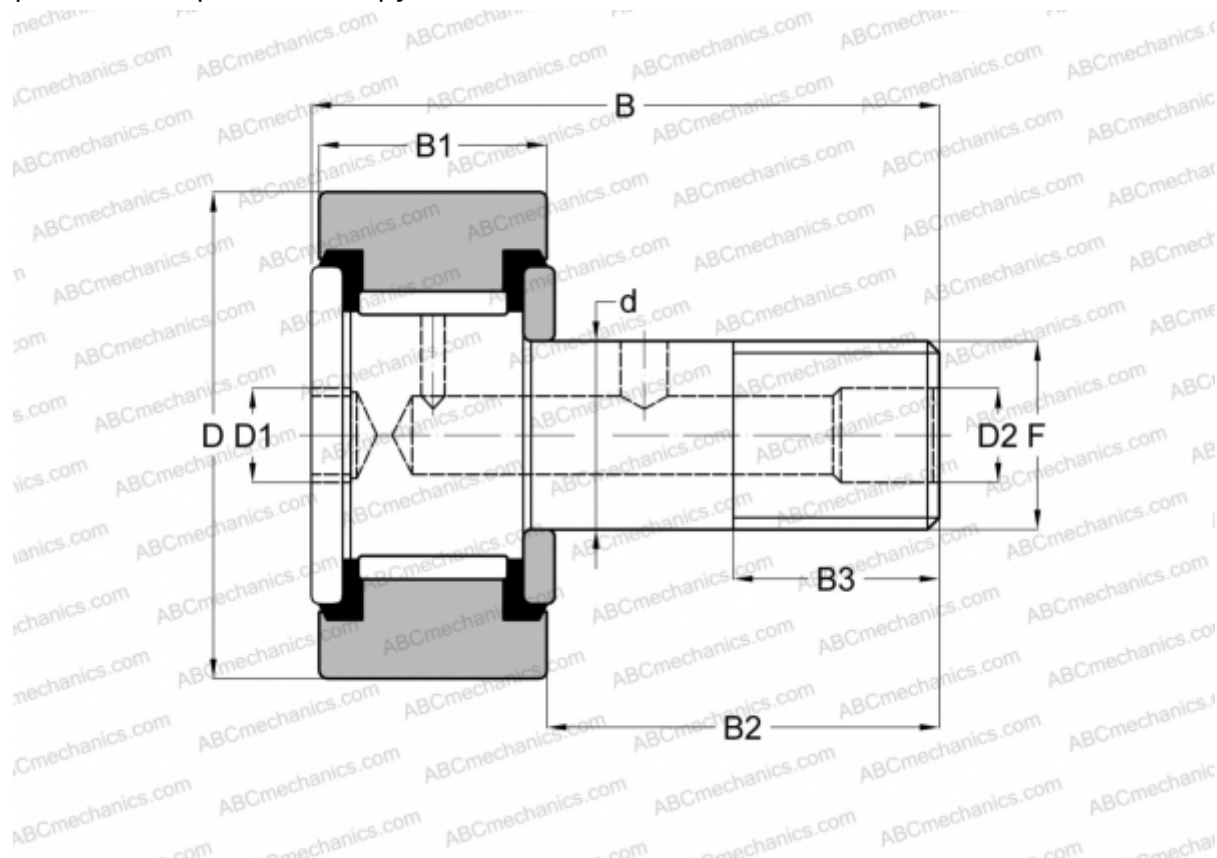

## CR-1-XB SMITH BEARING

Опорные ролики с цапфой

ТИП: Роликоподшипники, Опорные ролики с цапфой, Шестигранник, контактные уплотнения с двух сторон, цилиндрическое наружное кольцо, дюймовые

### Технические характеристики

#### РАЗМЕРЫ, ММ

d	11,113
D	25,400
D1	6,350
D2	4,763
B	42,068
B1	15,875
B2	25,400
B3	12,700
F	7/16-20

**МАССА, КГ** 0,073

**ПРОИЗВОДИТЕЛЬ** [SMITH BEARING](#)