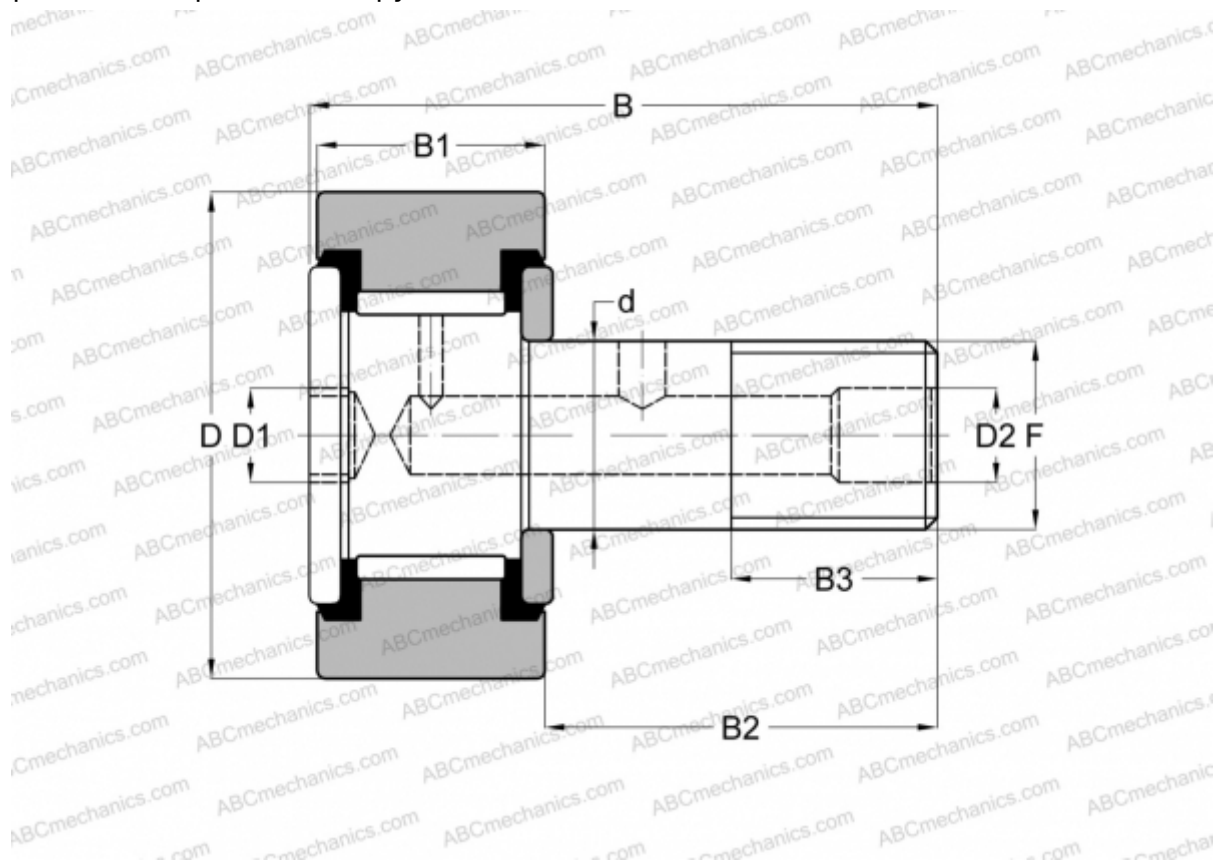

CF 18 PP INA

Опорные ролики с цапфой

ТИП: Роликоподшипники, Опорные ролики с цапфой, Шестигранник, контактные уплотнения с двух сторон, цилиндрическое наружное кольцо, дюймовые

Технические характеристики

РАЗМЕРЫ, ММ

d	11,113
D	28,575
D1	6,350
D2	4,763
B	42,068
B1	15,875
B2	25,400
B3	12,700
F	7/16-20

МАССА, КГ 0,086

ПРОИЗВОДИТЕЛЬ [INA](#)

АНАЛОГИ

ABC [CRSB 18](#)

АНАЛОГИ

McGill	CF-1 1/8 -SB
RBC	S 36 LW
SMITH BEARING	CR-1 1/8 -XB
TORRINGTON	CRSB 18