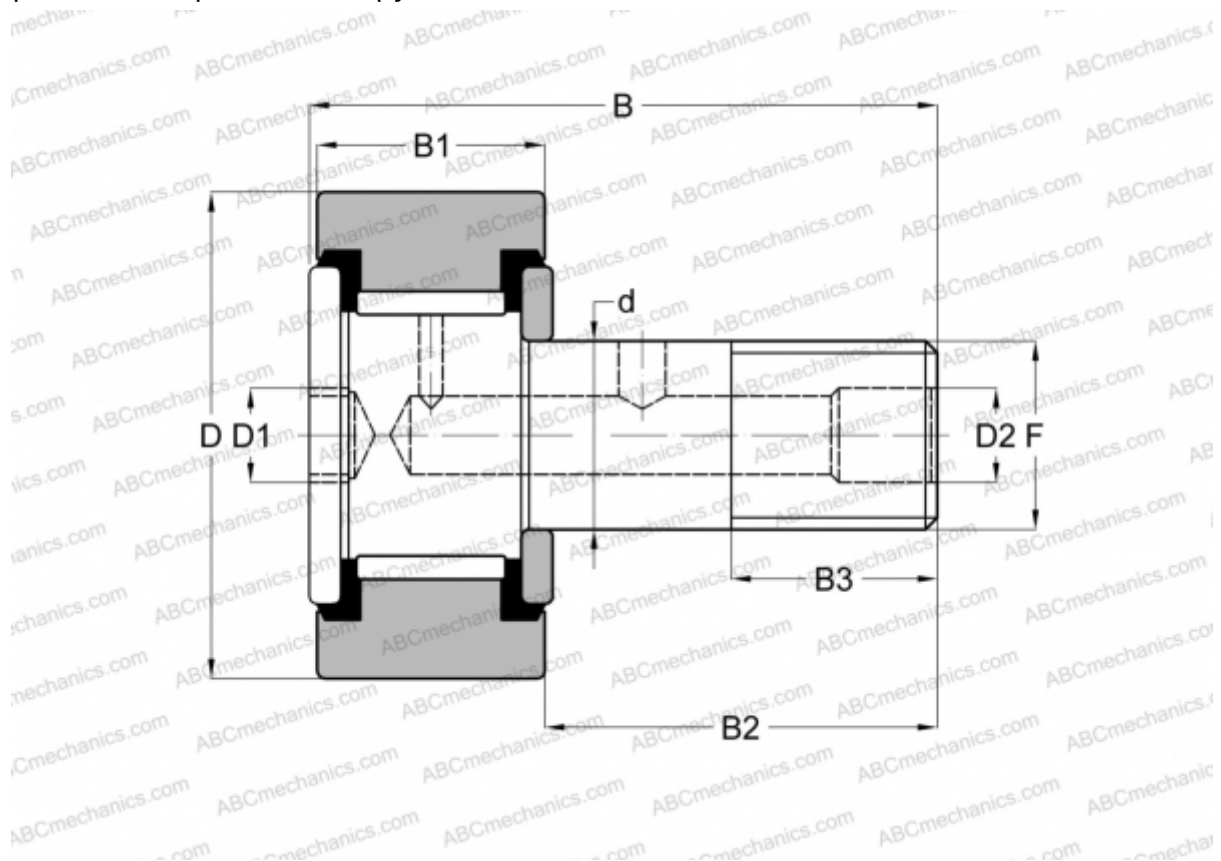

## CF-1 1/8 -SB McGill

Опорные ролики с цапфой

ТИП: Роликоподшипники, Опорные ролики с цапфой, Шестигранник, контактные уплотнения с двух сторон, цилиндрическое наружное кольцо, дюймовые

### Технические характеристики

#### РАЗМЕРЫ, ММ

d	11,113
D	28,575
D1	6,350
D2	4,763
B	42,068
B1	15,875
B2	25,400
B3	12,700
F	7/16-20

**МАССА, КГ** 0,086

**ПРОИЗВОДИТЕЛЬ** [McGill](#)