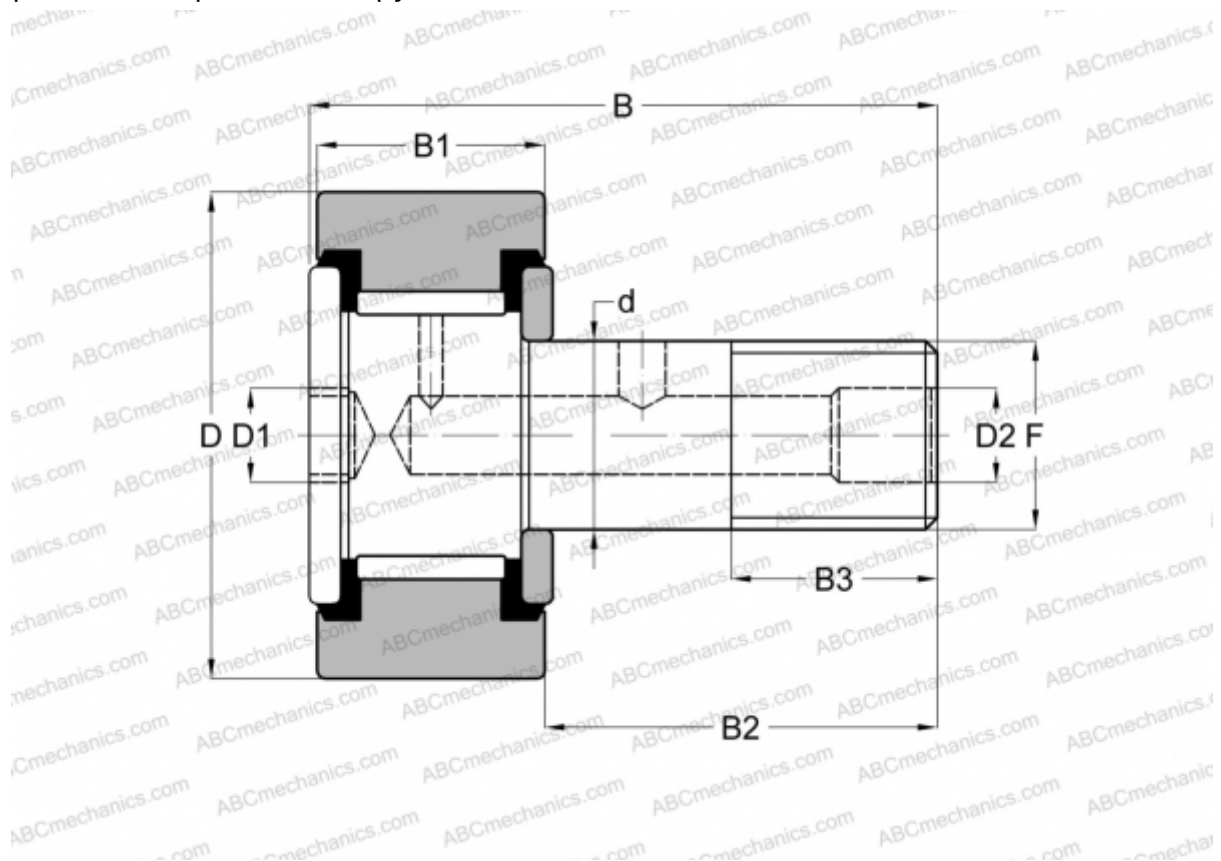

S 36 LW RBC

Опорные ролики с цапфой

ТИП: Роликоподшипники, Опорные ролики с цапфой, Шестигранник, контактные уплотнения с двух сторон, цилиндрическое наружное кольцо, дюймовые

Технические характеристики

РАЗМЕРЫ, ММ

d	11,113
D	28,575
D1	6,350
D2	4,763
B	42,068
B1	15,875
B2	25,400
B3	12,700
F	7/16-20

МАССА, КГ 0,086

ПРОИЗВОДИТЕЛЬ [RBC](#)

АНАЛОГИ

ABC [CRSB 18](#)

АНАЛОГИ

INA	CF 18 PP
McGill	CF-1 1/8 -SB
SMITH BEARING	CR-1 1/8 -XB
TORRINGTON	CRSB 18