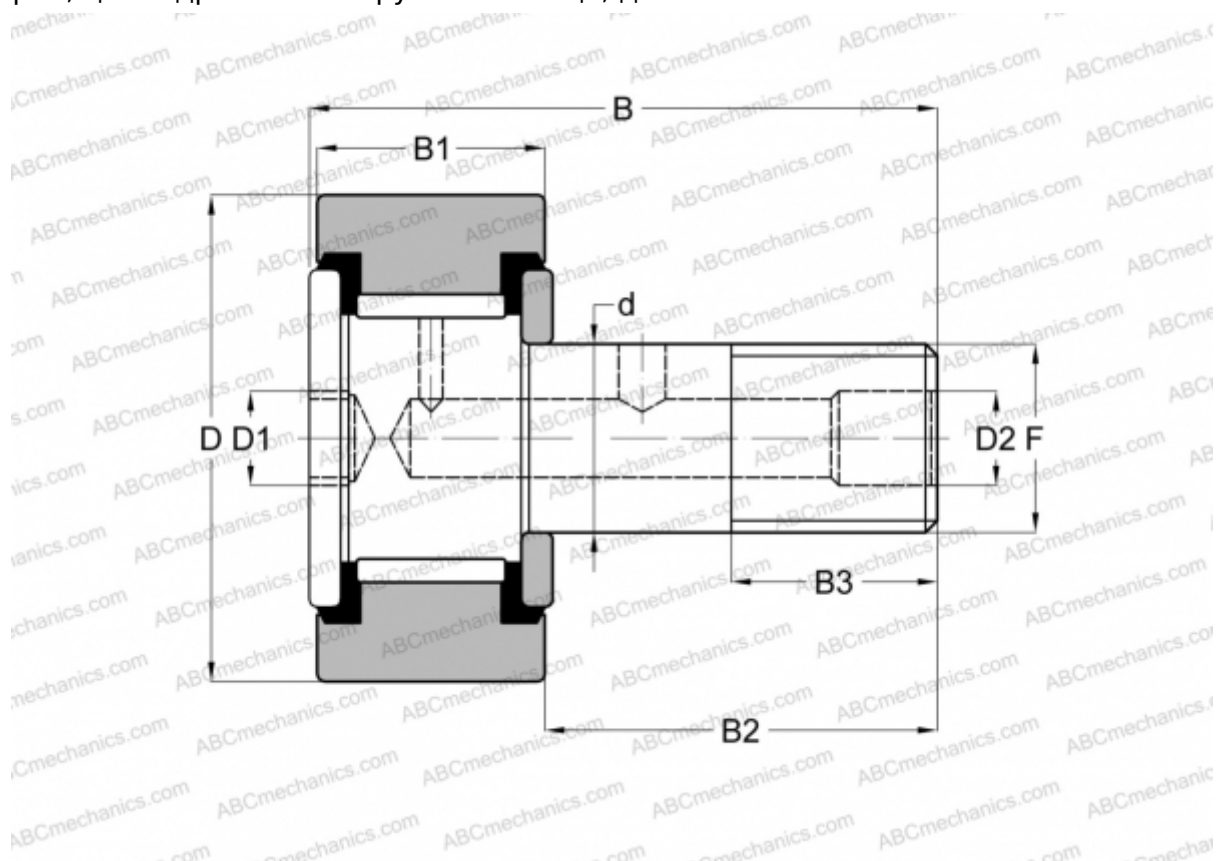

## CRSB 20 ABC

Опорные ролики с цапфой

ТИП: Роликоподшипники, Опорные ролики с цапфой, Шестигранник, контактные уплотнения с двух сторон, цилиндрическое наружное кольцо, дюймовые

### Технические характеристики

#### РАЗМЕРЫ, ММ

d	12,700
D	31,750
D1	6,350
D2	4,763
B	51,593
B1	19,050
B2	31,750
B3	15,875
F	1/2-20

**МАССА, КГ** 0,136

**ПРОИЗВОДИТЕЛЬ** [ABC](#)