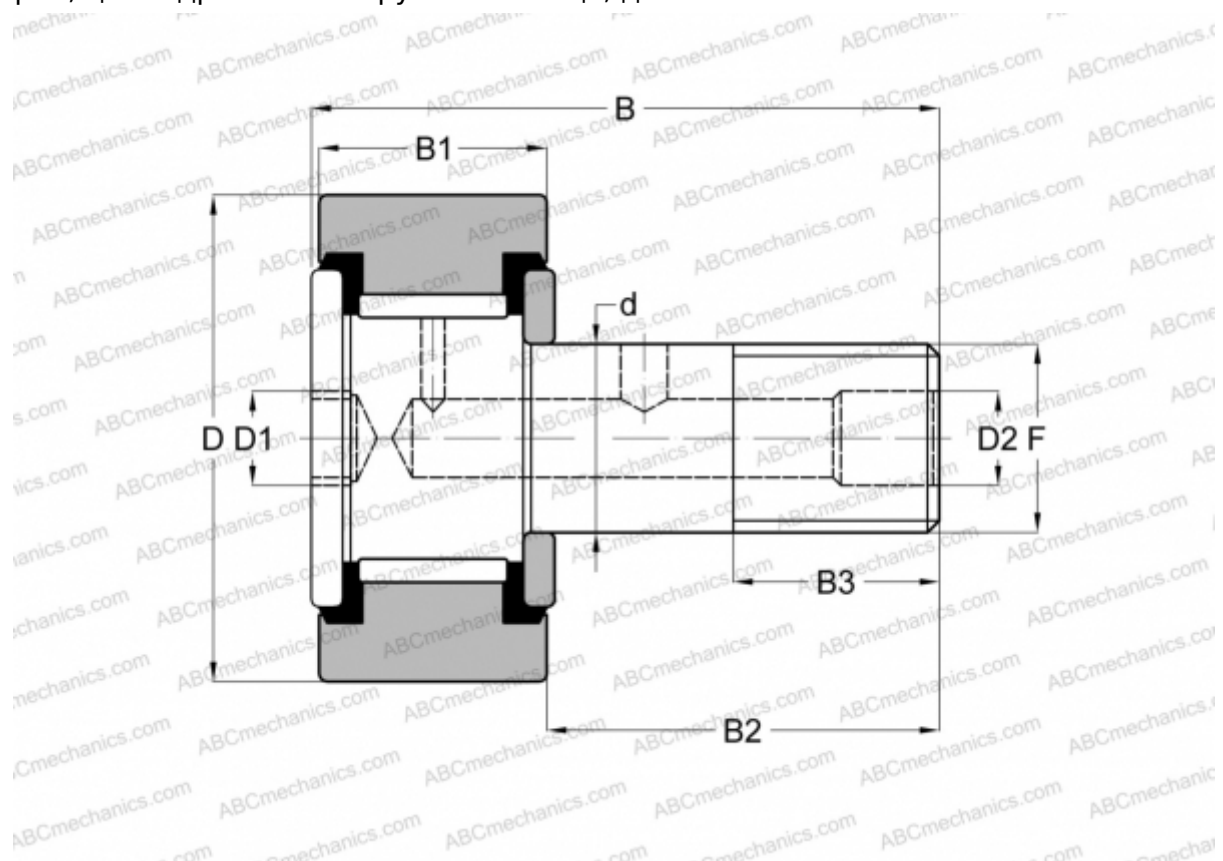

## CF 20 PP INA

Опорные ролики с цапфой

ТИП: Роликоподшипники, Опорные ролики с цапфой, Шестигранник, контактные уплотнения с двух сторон, цилиндрическое наружное кольцо, дюймовые

### Технические характеристики

#### РАЗМЕРЫ, ММ

d	12,700
D	31,750
D1	6,350
D2	4,763
B	51,593
B1	19,050
B2	31,750
B3	15,875
F	1/2-20

**МАССА, КГ** 0,136

**ПРОИЗВОДИТЕЛЬ** [INA](#)