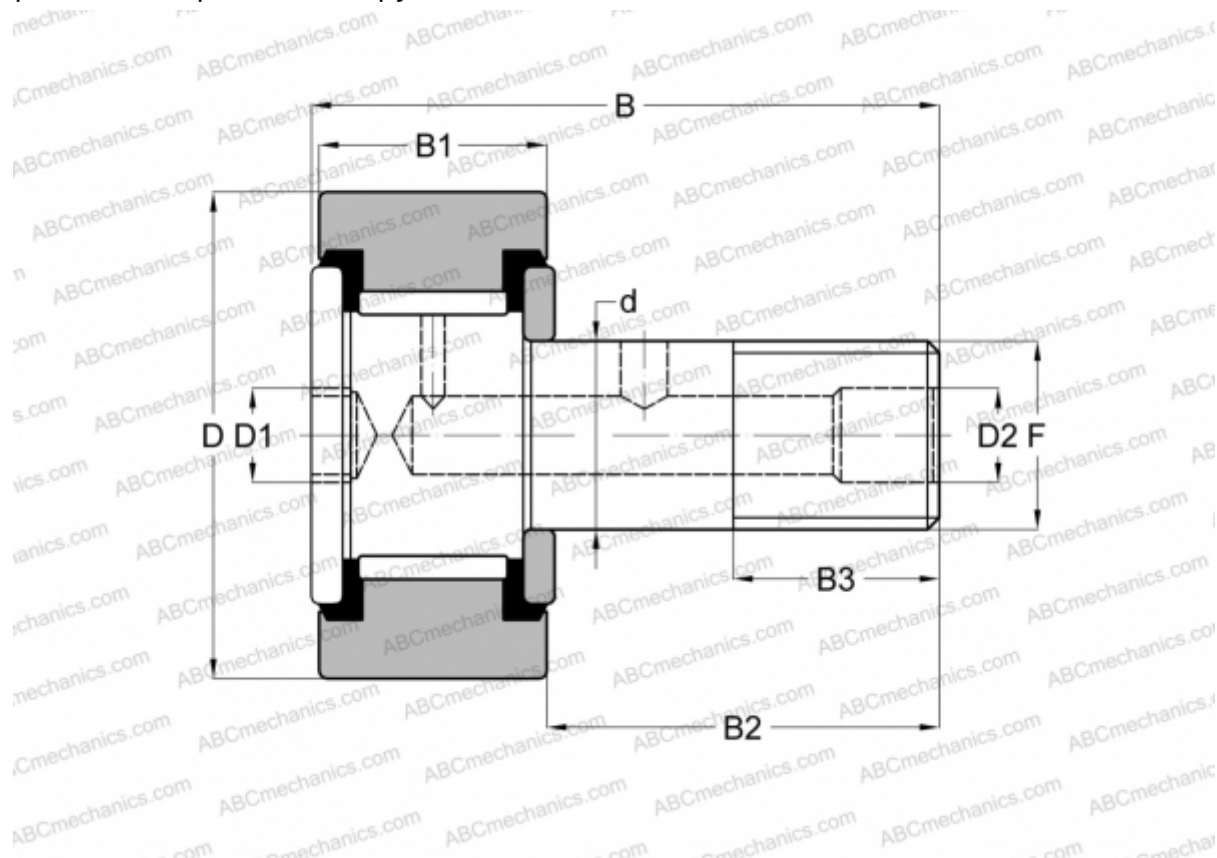

CF-1 1/4 -SB McGill

Опорные ролики с цапфой

ТИП: Роликоподшипники, Опорные ролики с цапфой, Шестигранник, контактные уплотнения с двух сторон, цилиндрическое наружное кольцо, дюймовые

Технические характеристики

РАЗМЕРЫ, ММ

d	12,700
D	31,750
D1	6,350
D2	4,763
B	51,593
B1	19,050
B2	31,750
B3	15,875
F	1/2-20

МАССА, КГ 0,136

ПРОИЗВОДИТЕЛЬ [McGill](#)

АНАЛОГИ

ABC [CRSB 20](#)

АНАЛОГИ

INA	CF 20 PP
RBC	S 40 LW
SMITH BEARING	CR-1 1/4 -XB
TORRINGTON	CRSB 20