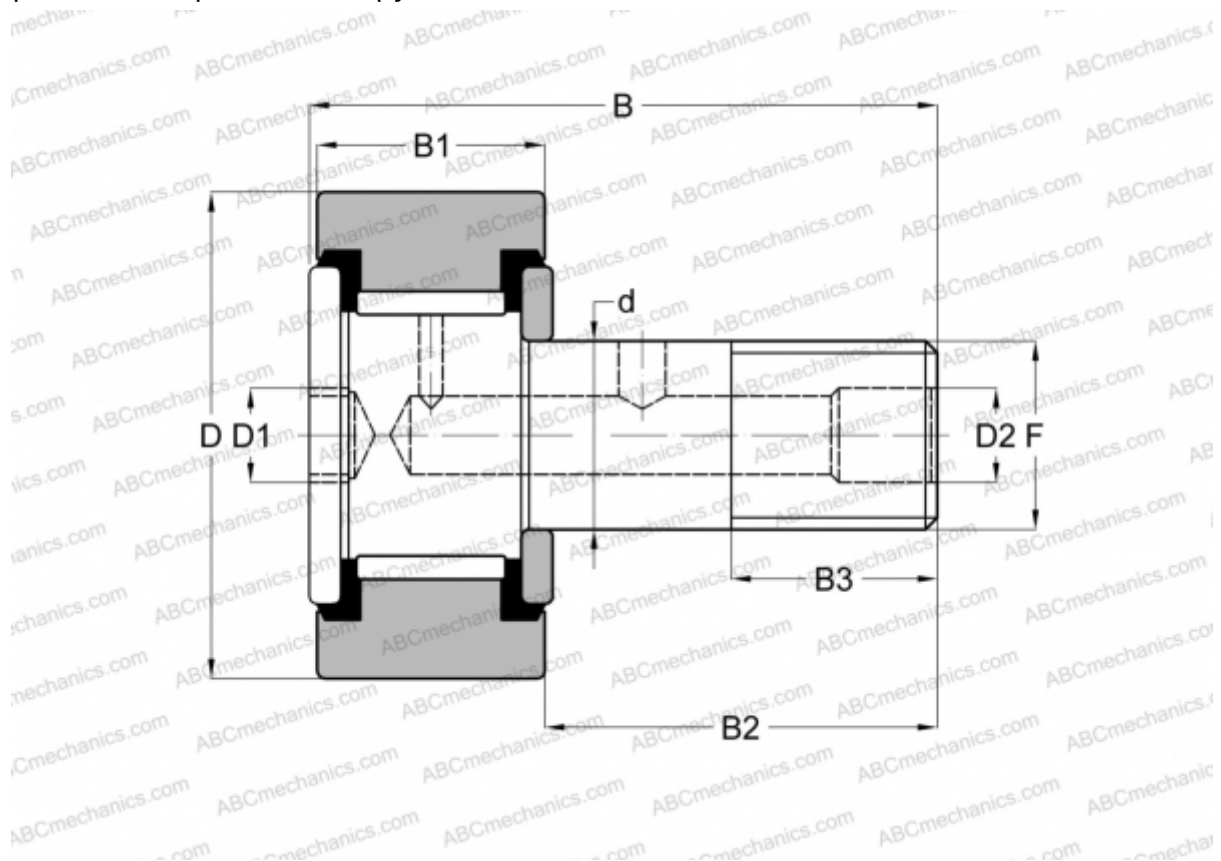

## S 40 LW RBC

Опорные ролики с цапфой

ТИП: Роликоподшипники, Опорные ролики с цапфой, Шестигранник, контактные уплотнения с двух сторон, цилиндрическое наружное кольцо, дюймовые

### Технические характеристики

#### РАЗМЕРЫ, ММ

d	12,700
D	31,750
D1	6,350
D2	4,763
B	51,593
B1	19,050
B2	31,750
B3	15,875
F	1/2-20

**МАССА, КГ** 0,136

**ПРОИЗВОДИТЕЛЬ** [RBC](#)