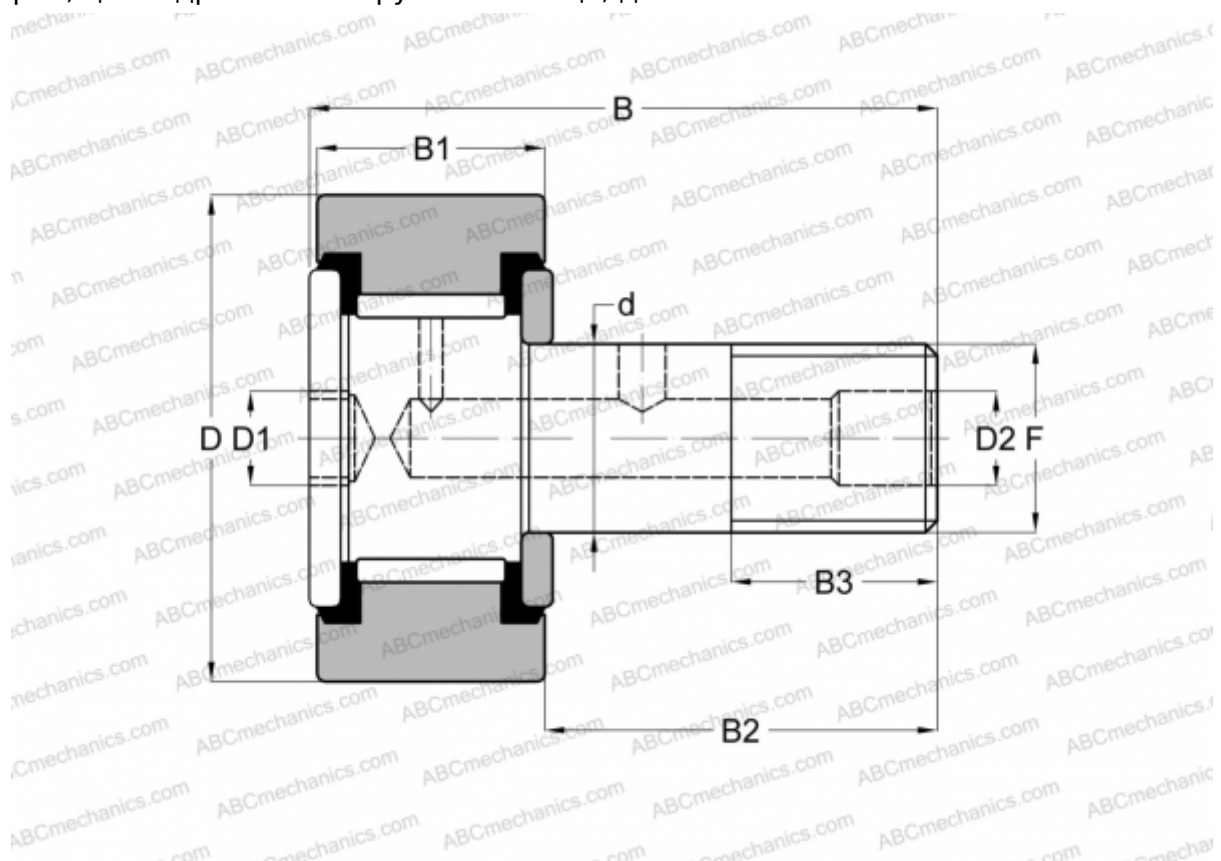

CR-1 1/4 -XB SMITH BEARING

Опорные ролики с цапфой

ТИП: Роликоподшипники, Опорные ролики с цапфой, Шестигранник, контактные уплотнения с двух сторон, цилиндрическое наружное кольцо, дюймовые

Технические характеристики

РАЗМЕРЫ, ММ

d	12,700
D	31,750
D1	6,350
D2	4,763
B	51,593
B1	19,050
B2	31,750
B3	15,875
F	1/2-20

МАССА, КГ 0,136

ПРОИЗВОДИТЕЛЬ [SMITH BEARING](#)

АНАЛОГИ

ABC [CRSB 20](#)

АНАЛОГИ

INA	CF 20 PP
McGill	CF-1 1/4 -SB
RBC	S 40 LW
TORRINGTON	CRSB 20