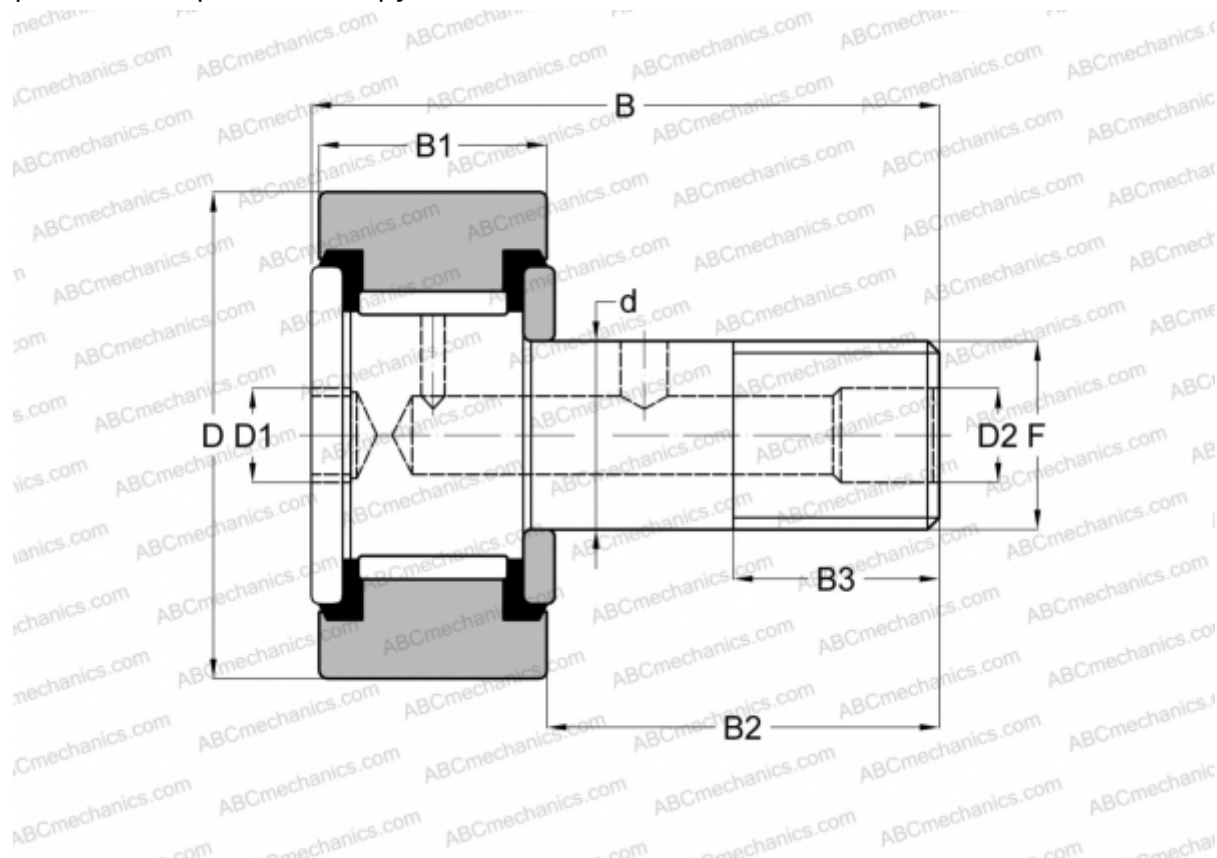

CRSB 20 TORRINGTON

Опорные ролики с цапфой

ТИП: Роликоподшипники, Опорные ролики с цапфой, Шестигранник, контактные уплотнения с двух сторон, цилиндрическое наружное кольцо, дюймовые

Технические характеристики

РАЗМЕРЫ, ММ

d	12,700
D	31,750
D1	6,350
D2	4,763
B	51,593
B1	19,050
B2	31,750
B3	15,875
F	1/2-20

МАССА, КГ 0,136

ПРОИЗВОДИТЕЛЬ [TORRINGTON](#)

АНАЛОГИ

ABC [CRSB 20](#)

АНАЛОГИ

INA	CF 20 PP
McGill	CF-1 1/4 -SB
RBC	S 40 LW
SMITH BEARING	CR-1 1/4 -XB