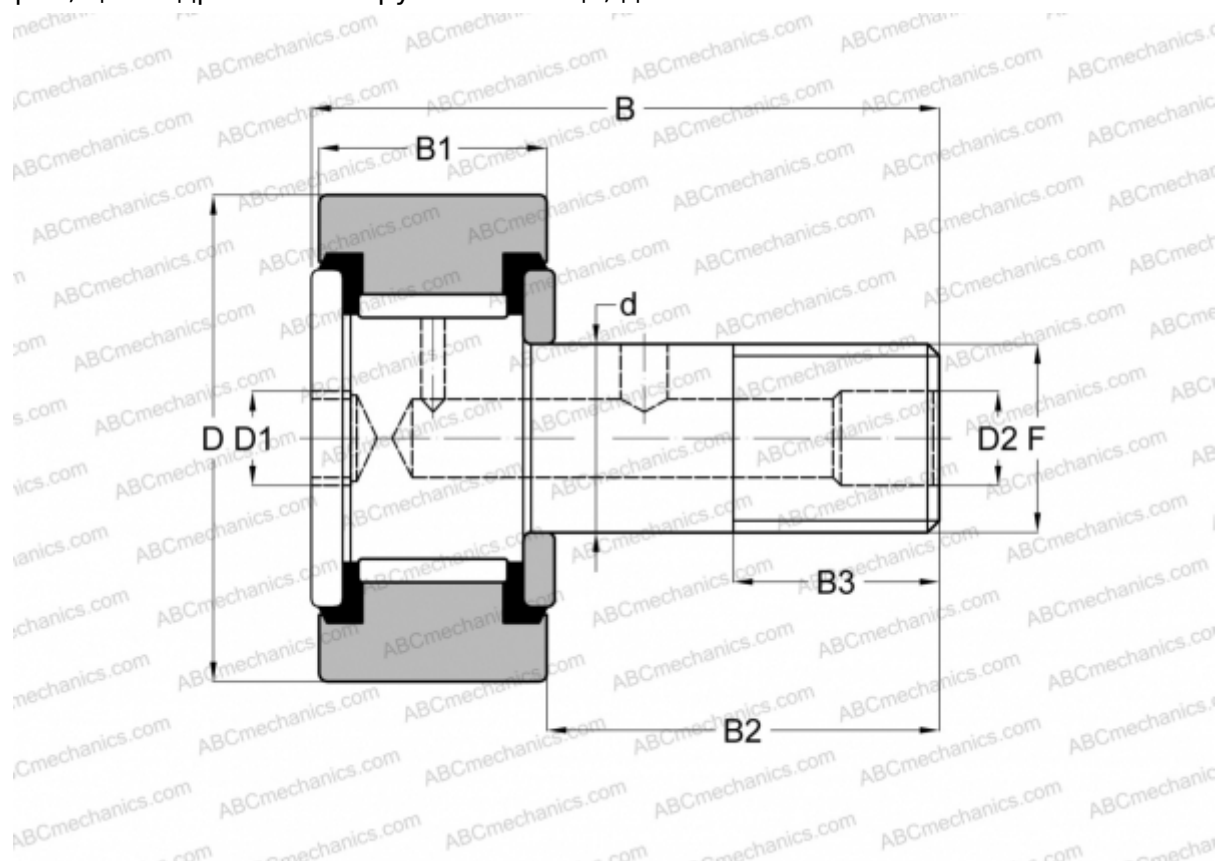

CRSB 22 ABC

Опорные ролики с цапфой

ТИП: Роликоподшипники, Опорные ролики с цапфой, Шестигранник, контактные уплотнения с двух сторон, цилиндрическое наружное кольцо, дюймовые

Технические характеристики

РАЗМЕРЫ, ММ

d	12,700
D	34,925
D1	6,350
D2	4,763
B	51,593
B1	19,050
B2	31,750
B3	15,875
F	1/2-20

МАССА, КГ 0,159

ПРОИЗВОДИТЕЛЬ [ABC](#)

АНАЛОГИ

INA [CF 22 PP](#)

АНАЛОГИ

McGill	CF-1 3/8 -SB
RBC	S 44 LW
SMITH BEARING	CR-1 3/8 -XB
TORRINGTON	CRSB 22