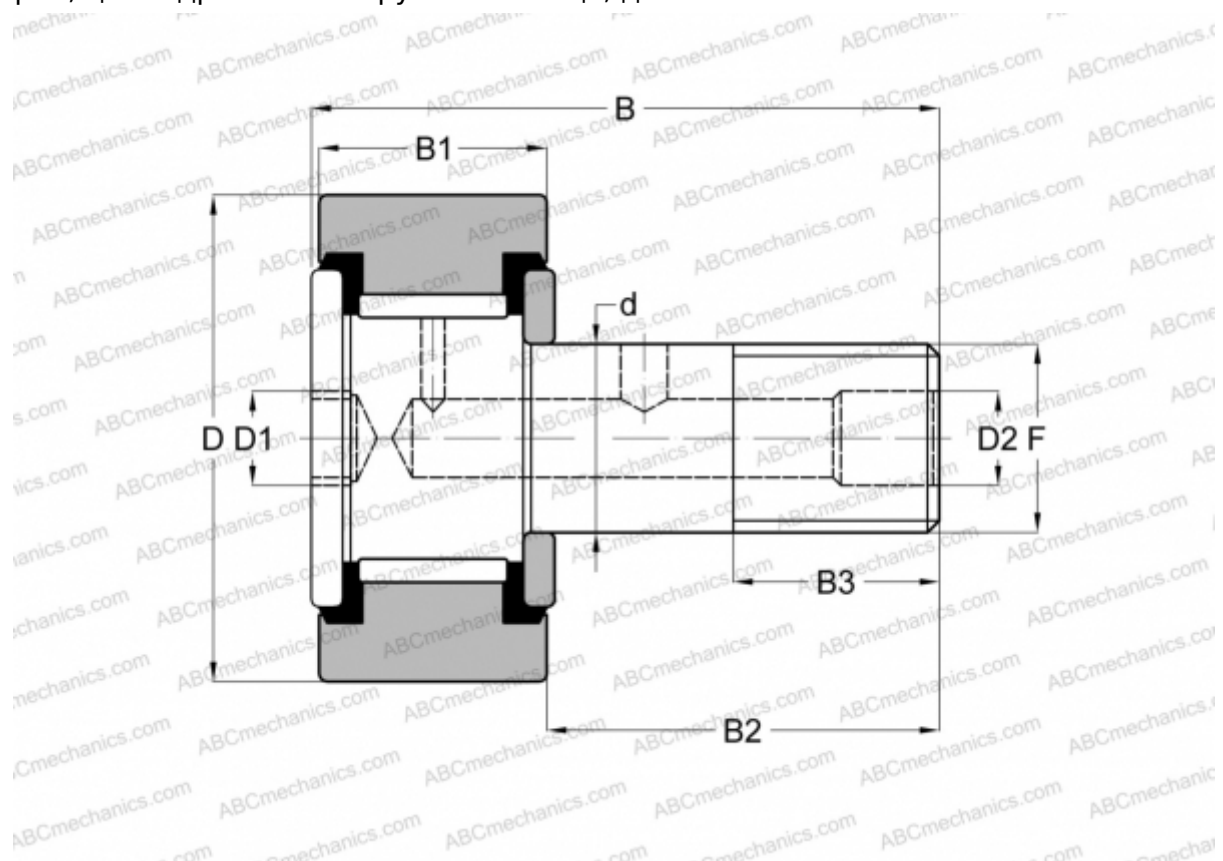

CF 22 PP INA

Опорные ролики с цапфой

ТИП: Роликоподшипники, Опорные ролики с цапфой, Шестигранник, контактные уплотнения с двух сторон, цилиндрическое наружное кольцо, дюймовые

Технические характеристики

РАЗМЕРЫ, ММ

d	12,700
D	34,925
D1	6,350
D2	4,763
B	51,593
B1	19,050
B2	31,750
B3	15,875
F	1/2-20

МАССА, КГ 0,159

ПРОИЗВОДИТЕЛЬ [INA](#)

АНАЛОГИ

ABC [CRSB 22](#)

АНАЛОГИ

McGill	CF-1 3/8 -SB
RBC	S 44 LW
SMITH BEARING	CR-1 3/8 -XB
TORRINGTON	CRSB 22