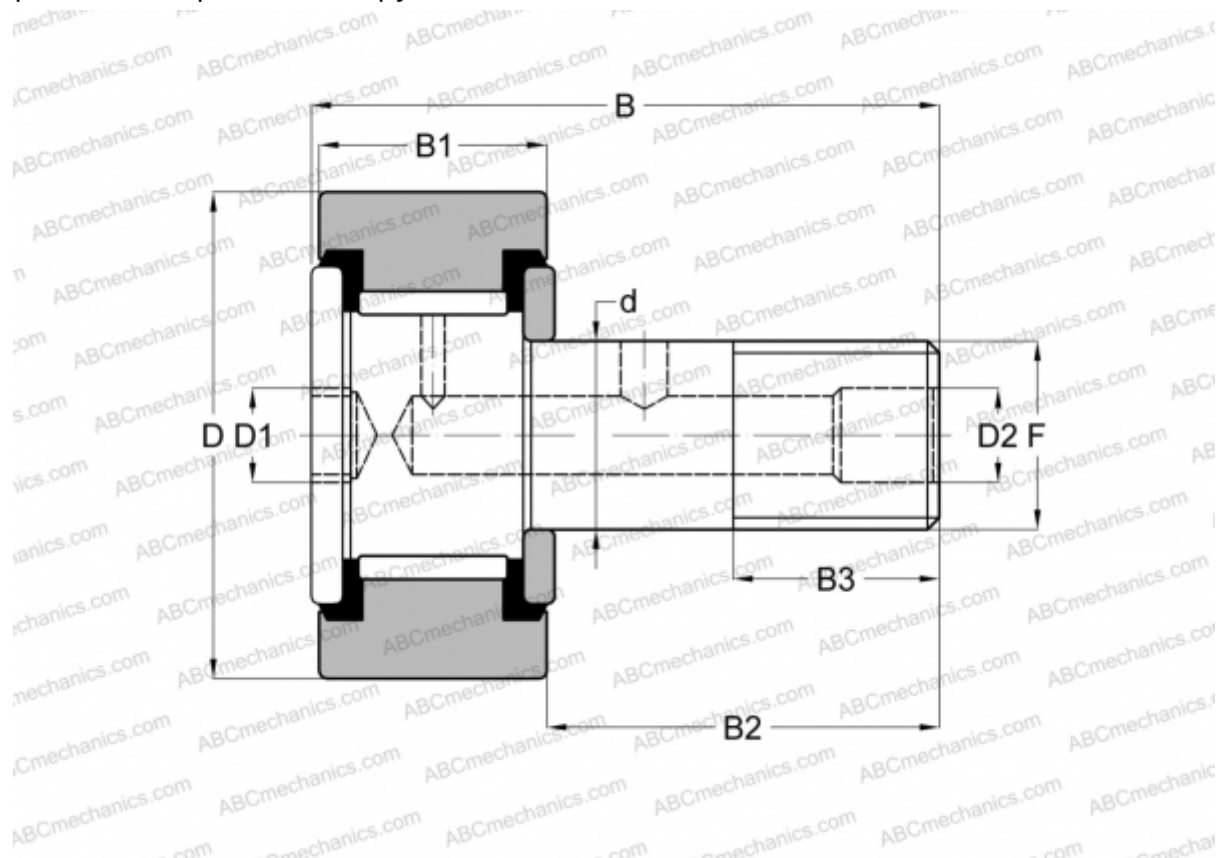

## CF-1 3/8 -SB McGill

Опорные ролики с цапфой

ТИП: Роликоподшипники, Опорные ролики с цапфой, Шестигранник, контактные уплотнения с двух сторон, цилиндрическое наружное кольцо, дюймовые

### Технические характеристики

#### РАЗМЕРЫ, ММ

d	12,700
D	34,925
D1	6,350
D2	4,763
B	51,593
B1	19,050
B2	31,750
B3	15,875
F	1/2-20

**МАССА, КГ** 0,159

**ПРОИЗВОДИТЕЛЬ** [McGill](#)