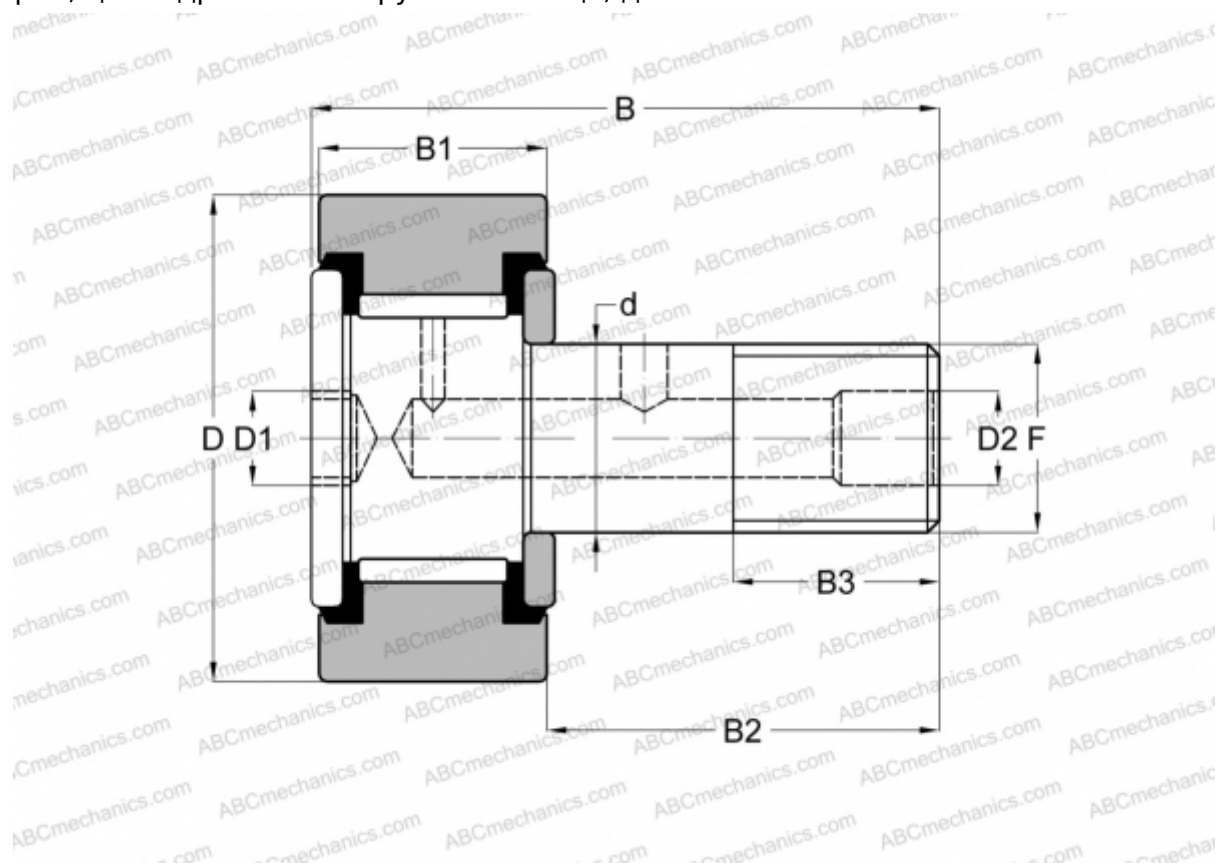

CR-1 3/8 -XB SMITH BEARING

Опорные ролики с цапфой

ТИП: Роликоподшипники, Опорные ролики с цапфой, Шестигранник, контактные уплотнения с двух сторон, цилиндрическое наружное кольцо, дюймовые

Технические характеристики

РАЗМЕРЫ, ММ

d	12,700
D	34,925
D1	6,350
D2	4,763
B	51,593
B1	19,050
B2	31,750
B3	15,875
F	1/2-20

МАССА, КГ 0,159

ПРОИЗВОДИТЕЛЬ [SMITH BEARING](#)

АНАЛОГИ

ABC [CRSB 22](#)

АНАЛОГИ

INA	CF 22 PP
McGill	CF-1 3/8 -SB
RBC	S 44 LW
TORRINGTON	CRSB 22